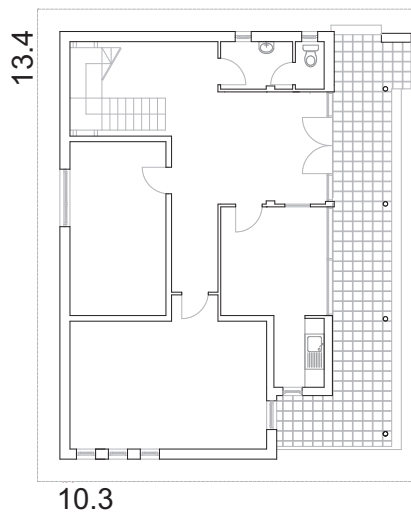

# STRUTTURA A TELAIO

S utile 95,4 m<sup>2</sup>

Maison  
Casa  
House *Renard*

WOODEN FRAME

S utile 189,4 m<sup>2</sup>

Maison  
Casa  
House

*Florence*

STRUTTURA A TELAIO

S utile 194 m<sup>2</sup>

Siege  
Sede  
Headquarter

*Ovidiu*

S utile 271,5 m<sup>2</sup>

Maison  
Casa  
House

*Bernard*

20.7

7.6