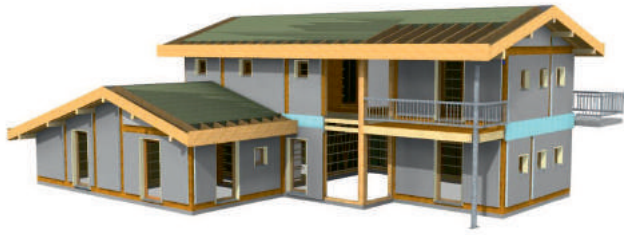

# STRUTTURA A TELAIO

S utile 170,20 m<sup>2</sup>

Maison  
Casa  
House *Fabio*

WOODEN FRAME

S utile 271,5 m<sup>2</sup>

Maison  
Casa  
House

*Luca*

STRUTTURA A TELAIO