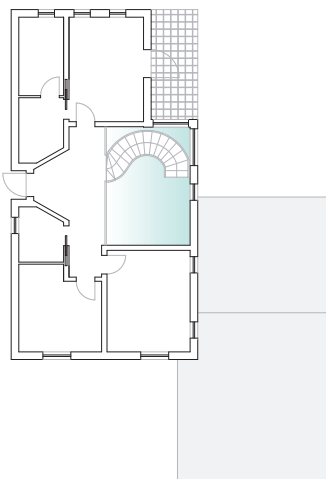

# STRUTTURA A TELAIO

S utile 170,20 m<sup>2</sup>

Maison  
Casa  
House *Fabio*

WOODEN FRAME

S utile 271,5 m<sup>2</sup>

Maison  
Casa  
House

*Luca*

STRUTTURA A TELAIO

S utile 79,5 m<sup>2</sup>

Maison  
Casa  
House

*Lucien*

WOODEN FRAME

S utile 49,6 m<sup>2</sup>

Maison  
Casa  
House

*Pollo*

STRUTTURA A TELAIO