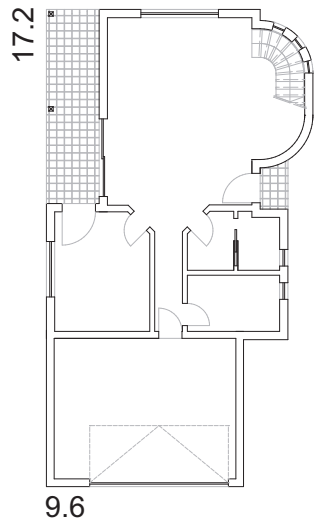

S utile 194 m<sup>2</sup>

Siege  
Sede  
Headquarter

*Ovidiu*

S utile 271,5 m<sup>2</sup>

Maison  
Casa  
House

*Bernard*

20.7

7.6

# STRUTTURA A TELAIO

S utile 170,20 m<sup>2</sup>

Maison  
Casa  
House *Fabio*

WOODEN FRAME

S utile 271,5 m<sup>2</sup>

Maison  
Casa  
House

*Luca*

STRUTTURA A TELAIO