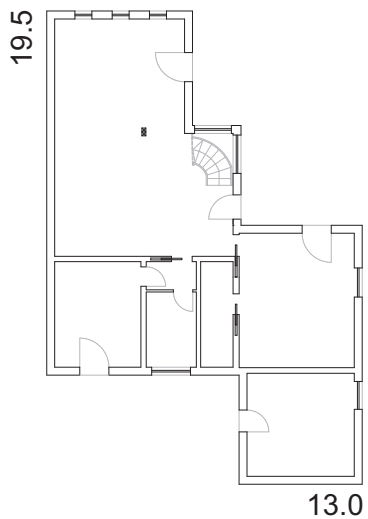

# STRUTTURA A TELAIO

S utile 170,20 m<sup>2</sup>

Maison  
Casa  
House *Fabio*

WOODEN FRAME

S utile 271,5 m<sup>2</sup>

Maison  
Casa  
House

*Luca*

STRUTTURA A TELAIO

S utile 79,5 m<sup>2</sup>

Maison  
Casa  
House

*Lucien*

WOODEN FRAME

S utile 49,6 m<sup>2</sup>

Maison  
Casa  
House

*Pollo*

STRUTTURA A TELAIO