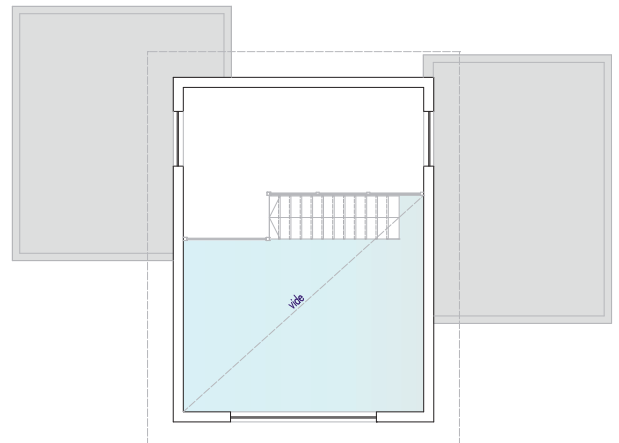

S utile 243 m<sup>2</sup>

Maison  
Casa  
House

*Sylvie*

STRUTTURA A TELAIO

S utile 126,4 m<sup>2</sup>

Maison  
Casa  
House

*Jean Pierre*

S utile 164,2 m<sup>2</sup>

Maison  
Casa  
House

*Bianca*

STRUTTURA A TELAIO

S utile 304,6 m<sup>2</sup>

Maison  
Casa  
House

*Sanda*

# STRUTTURA A TELAIO

S utile 89,7 m<sup>2</sup>

Maison  
Casa  
House

*Maurice*

WOODEN FRAME

S utile 214,10 m<sup>2</sup>

Maison  
Casa  
House *Adam*

S utile 120,9 m<sup>2</sup>