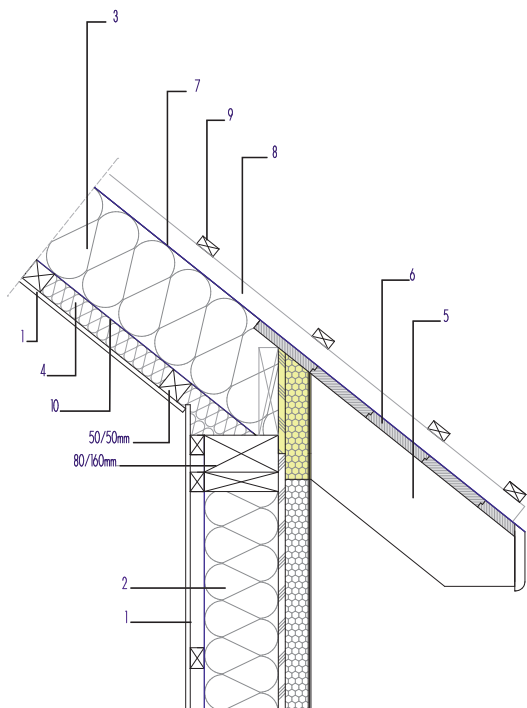

S utile 128,75 m<sup>2</sup>

Maison  
Casa  
House *Dan*

17.9

Maison  
Casa  
House

*Magda*

STRUTTURA A TELAIO

S utile 140,9 m<sup>2</sup>

Maison  
Casa  
House *Antonio*

## 🇫🇷 *Detaille avant-toit*

🇮🇹 *Dettaglio gronda*

🇬🇧 *Eave detail*

- 1 - plaque au plâtre 12,5 mm  
- cartongesso 12,5 mm  
- plasterboard 12,5 mm
- 2 - laine de roche 150 mm  
- lana di roccia 150 mm  
- stone wool 150 mm
- 3 - laine de roche 200 mm  
- lana di roccia 200 mm  
- stone wool 200 mm
- 4 - option - laine de roche 50 mm  
- opzionale - lana di roccia 50 mm  
- option - stone wool 50 mm
- 5 - chevrons 80/200 mm  
- travi 80/200 mm  
- rafter 80/200 mm
- 6 - lambris  
- rivestimento  
- paneling
- 7 - hydroisolation  
- impermeabilizzazione  
- waterproof
- 8 - contrelattes 40/40 mm  
- contro listelli 40/40 mm  
- counter wood slats 40/40 mm
- 9 - lattes 40/20 mm  
- listelli 40/20 mm  
- wood slats 40/20 mm
- 10 - pare-vapeur reflex  
- barriera vapori reflex  
- vapour barrier