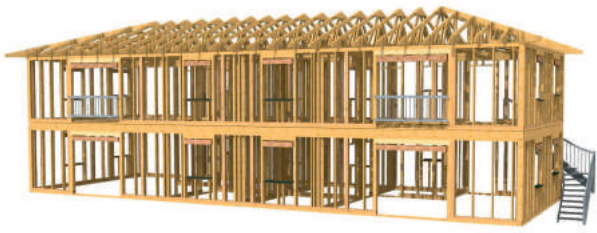

S utile 271,5 m²

Maison
Casa
House

Bernard

20.7

7.6