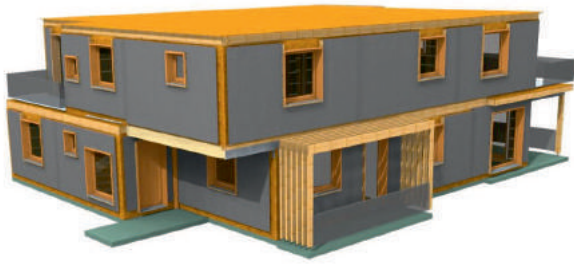

*idée et solutions*

*idee e soluzioni*

*ideas and solutions*

STRUTTURA A TELAIO

S utile 290 m<sup>2</sup>

Maison  
Casa  
House

*Stephen*

WOODEN FRAME

S utile 243 m<sup>2</sup>

Maison  
Casa  
House

*Sylvie*

STRUTTURA A TELAIO

S utile 126,4 m<sup>2</sup>

Maison  
Casa  
House

*Jean Pierre*

S utile 164,2 m<sup>2</sup>

Maison  
Casa  
House

*Bianca*

STRUTTURA A TELAIO

S utile 304,6 m<sup>2</sup>

Maison  
Casa  
House

*Sanda*

# STRUTTURA A TELAIO

S utile 89,7 m<sup>2</sup>

Maison  
Casa  
House

*Maurice*

WOODEN FRAME

S utile 214,10 m<sup>2</sup>

Maison  
Casa  
House *Adam*

S utile 120,9 m<sup>2</sup>