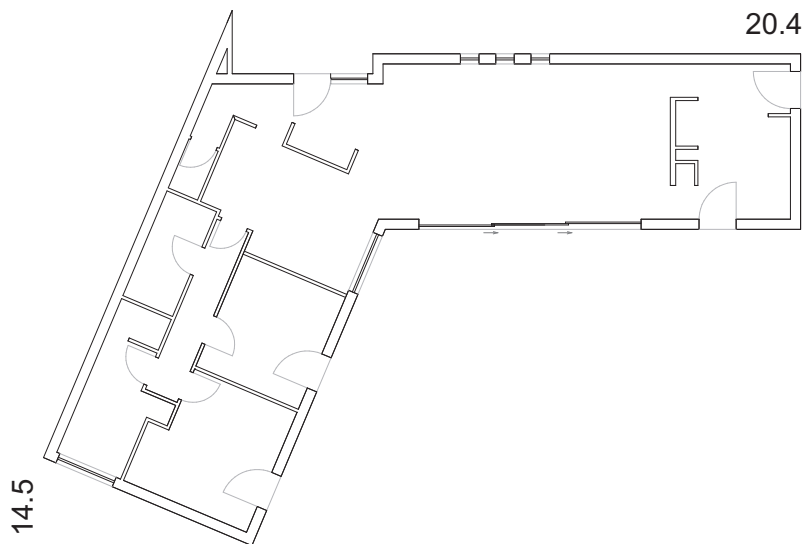

S utile 79,5 m<sup>2</sup>

Maison  
Casa  
House

*Lucien*

WOODEN FRAME

S utile 49,6 m<sup>2</sup>

Maison  
Casa  
House

*Pollo*

STRUTTURA A TELAIO

S utile 128,75 m<sup>2</sup>

Maison  
Casa  
House *Dan*

17.9

Maison  
Casa  
House

*Magda*

STRUTTURA A TELAIO

S utile 140,9 m<sup>2</sup>

Maison  
Casa  
House *Antonio*