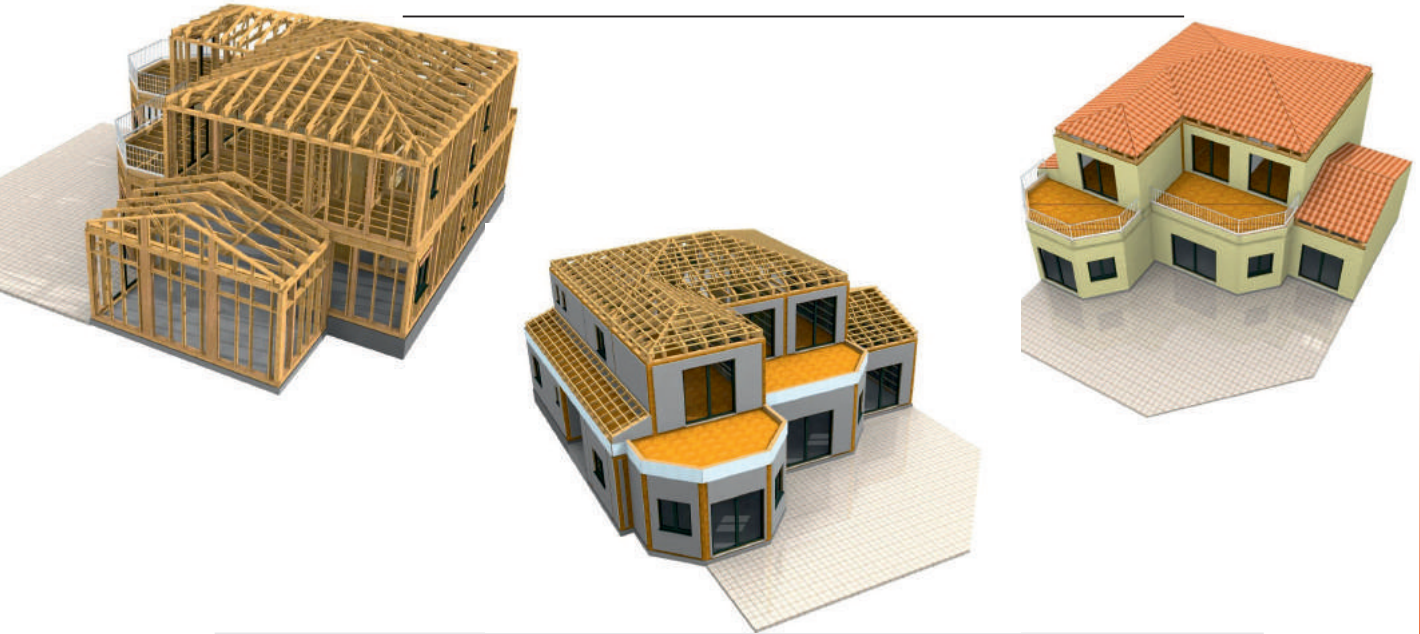

*idée et solutions*

*idee e soluzioni*

*ideas and solutions*

STRUTTURA A TELAIO

S utile 290 m<sup>2</sup>

Maison  
Casa  
House

*Stephen*

WOODEN FRAME

S utile 243 m<sup>2</sup>

Maison  
Casa  
House

*Sylvie*

STRUTTURA A TELAIO

S utile 126,4 m<sup>2</sup>

Maison  
Casa  
House

*Jean Pierre*

S utile 164,2 m<sup>2</sup>

Maison  
Casa  
House

*Bianca*

STRUTTURA A TELAIO

S utile 304,6 m<sup>2</sup>

Maison  
Casa  
House

*Sanda*

# STRUTTURA A TELAIO

S utile 89,7 m<sup>2</sup>

Maison  
Casa  
House

*Maurice*

WOODEN FRAME

S utile 214,10 m<sup>2</sup>

Maison  
Casa  
House *Adam*

S utile 120,9 m<sup>2</sup>