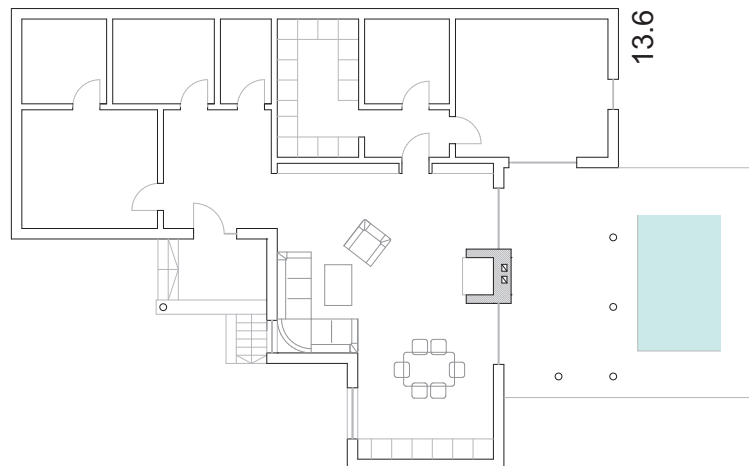

Maison
Casa
House *Dan*

17.9