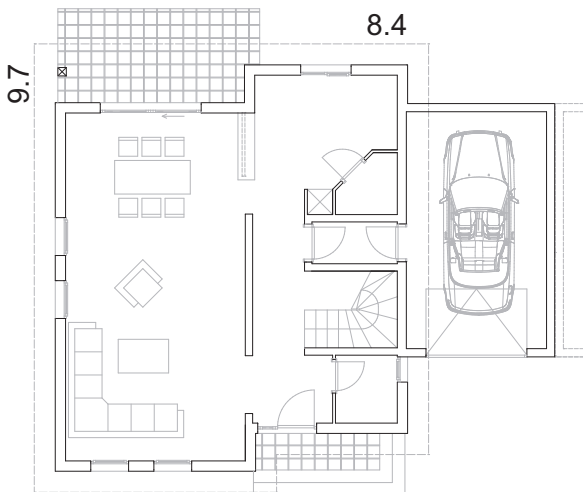

S utile 79,5 m<sup>2</sup>

Maison  
Casa  
House

*Lucien*

WOODEN FRAME

S utile 49,6 m<sup>2</sup>

Maison  
Casa  
House

*Pollo*

STRUTTURA A TELAIO

S utile 128,75 m<sup>2</sup>

Maison  
Casa  
House *Dan*

17.9

Maison  
Casa  
House

*Magda*

STRUTTURA A TELAIO

S utile 140,9 m<sup>2</sup>

Maison  
Casa  
House *Antonio*

## *Complexe résidentiel*

Complesso residenziale  
Residential complex

S utile 137,7 m<sup>2</sup>