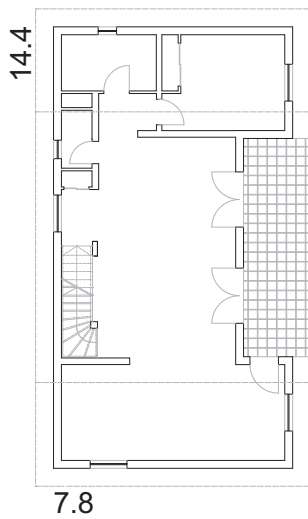

S utile 243 m<sup>2</sup>

Maison  
Casa  
House

*Sylvie*

STRUTTURA A TELAIO

S utile 126,4 m<sup>2</sup>

Maison  
Casa  
House

*Jean Pierre*

S utile 164,2 m<sup>2</sup>

Maison  
Casa  
House

*Bianca*

STRUTTURA A TELAIO

S utile 304,6 m<sup>2</sup>

Maison  
Casa  
House

*Sanda*

# STRUTTURA A TELAIO

S utile 89,7 m<sup>2</sup>

Maison  
Casa  
House

*Maurice*

WOODEN FRAME

S utile 214,10 m<sup>2</sup>

Maison  
Casa  
House *Adam*

S utile 120,9 m<sup>2</sup>

# STRUTTURA A TELAIO

S utile 95,4 m<sup>2</sup>

Maison  
Casa  
House *Renard*

WOODEN FRAME

S utile 189,4 m<sup>2</sup>

Maison  
Casa  
House

*Florence*

STRUTTURA A TELAIO