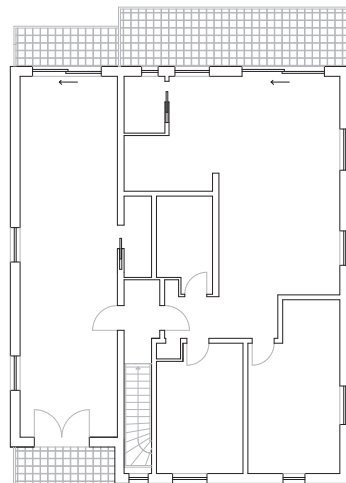

S utile 243 m<sup>2</sup>

Maison  
Casa  
House

*Sylvie*

STRUTTURA A TELAIO

S utile 126,4 m<sup>2</sup>

Maison  
Casa  
House

*Jean Pierre*

S utile 164,2 m<sup>2</sup>

Maison  
Casa  
House

*Bianca*

STRUTTURA A TELAIO

S utile 304,6 m<sup>2</sup>

Maison  
Casa  
House

*Sanda*

# STRUTTURA A TELAIO

S utile 89,7 m<sup>2</sup>

Maison  
Casa  
House

*Maurice*

WOODEN FRAME

S utile 214,10 m<sup>2</sup>

Maison  
Casa  
House *Adam*

S utile 120,9 m<sup>2</sup>