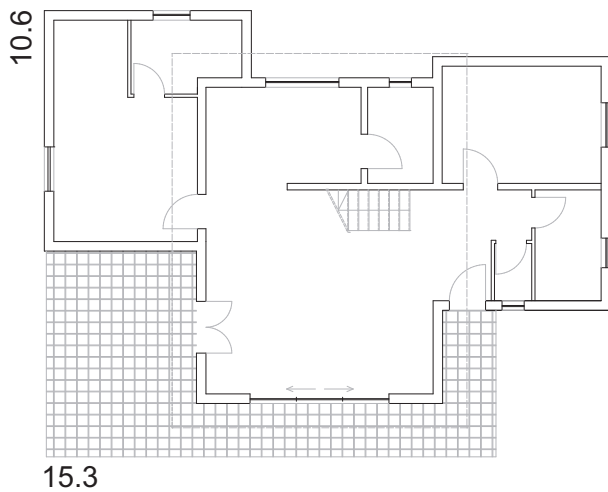

S utile 243 m<sup>2</sup>

Maison  
Casa  
House

*Sylvie*

STRUTTURA A TELAIO

S utile 126,4 m<sup>2</sup>

Maison  
Casa  
House

*Jean Pierre*

S utile 164,2 m<sup>2</sup>

Maison  
Casa  
House

*Bianca*

STRUTTURA A TELAIO

S utile 304,6 m<sup>2</sup>

Maison  
Casa  
House

*Sanda*

# STRUTTURA A TELAIO

S utile 89,7 m<sup>2</sup>

Maison  
Casa  
House

*Maurice*

WOODEN FRAME

S utile 214,10 m<sup>2</sup>

Maison  
Casa  
House *Adam*

S utile 120,9 m<sup>2</sup>