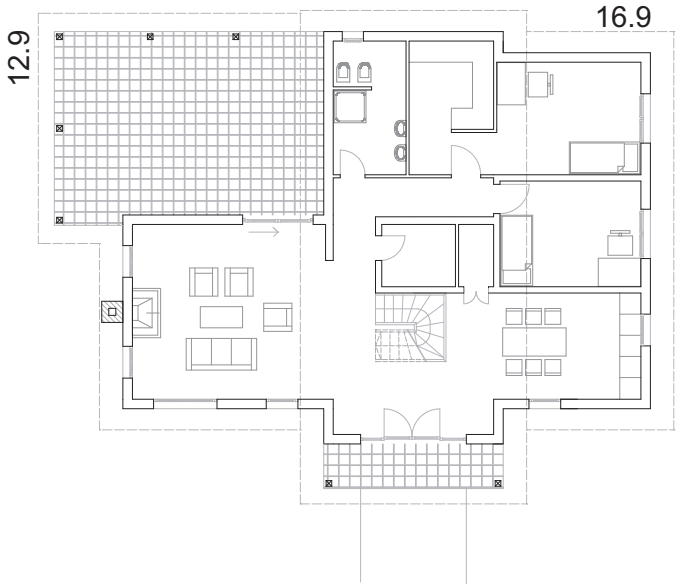

S utile 79,5 m<sup>2</sup>

Maison  
Casa  
House

*Lucien*

WOODEN FRAME

S utile 49,6 m<sup>2</sup>

Maison  
Casa  
House

*Pollo*

STRUTTURA A TELAIO

S utile 128,75 m<sup>2</sup>

Maison  
Casa  
House *Dan*

17.9

Maison  
Casa  
House

*Magda*

STRUTTURA A TELAIO

S utile 140,9 m<sup>2</sup>

Maison  
Casa  
House *Antonio*