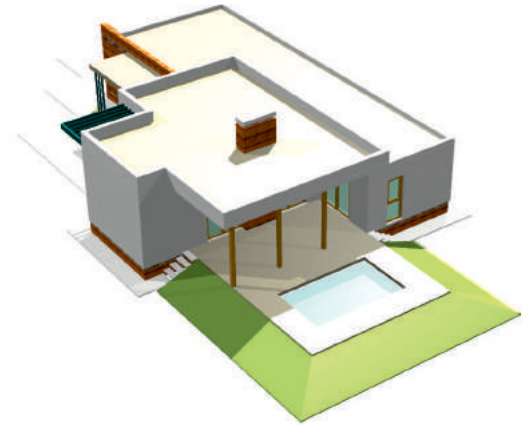

S utile 79,5 m<sup>2</sup>

Maison  
Casa  
House

*Lucien*

WOODEN FRAME

S utile 49,6 m<sup>2</sup>

Maison  
Casa  
House

*Pollo*

STRUTTURA A TELAIO

S utile 128,75 m<sup>2</sup>

Maison  
Casa  
House *Dan*

17.9

Maison  
Casa  
House

*Magda*

STRUTTURA A TELAIO

S utile 140,9 m<sup>2</sup>

Maison  
Casa  
House *Antonio*