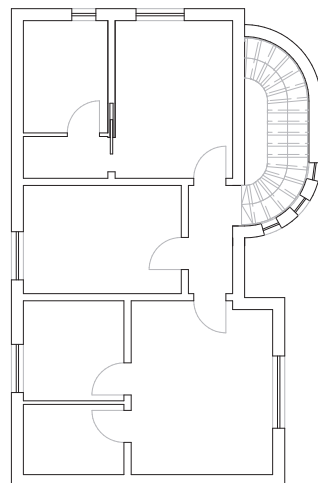

S utile 194 m<sup>2</sup>

Siege  
Sede  
Headquarter

*Ovidiu*

S utile 271,5 m<sup>2</sup>

Maison  
Casa  
House

*Bernard*

20.7

7.6

# STRUTTURA A TELAIO

S utile 170,20 m<sup>2</sup>

Maison  
Casa  
House *Fabio*

WOODEN FRAME

S utile 271,5 m<sup>2</sup>

Maison  
Casa  
House

*Luca*

STRUTTURA A TELAIO

S utile 79,5 m<sup>2</sup>

Maison  
Casa  
House

*Lucien*

WOODEN FRAME

S utile 49,6 m<sup>2</sup>

Maison  
Casa  
House

*Pollo*

STRUTTURA A TELAIO