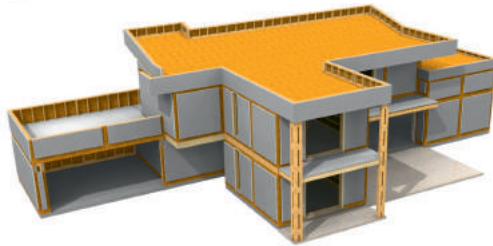

*idée et solutions*

*idee e soluzioni*

*ideas and solutions*

STRUTTURA A TELAIO

S utile 290 m<sup>2</sup>

Maison  
Casa  
House

*Stephen*

WOODEN FRAME

S utile 243 m<sup>2</sup>

Maison  
Casa  
House

*Sylvie*

STRUTTURA A TELAIO

S utile 126,4 m<sup>2</sup>

Maison  
Casa  
House

*Jean Pierre*

S utile 164,2 m<sup>2</sup>

Maison  
Casa  
House

*Bianca*

STRUTTURA A TELAIO

S utile 304,6 m<sup>2</sup>

Maison  
Casa  
House

*Sanda*