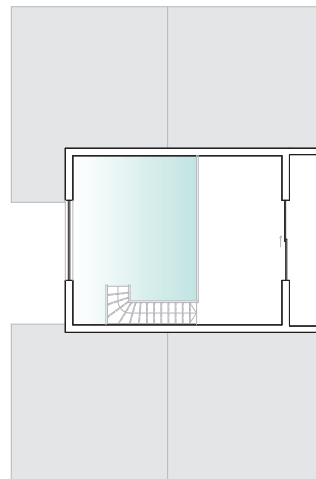

S utile 243 m<sup>2</sup>

Maison  
Casa  
House

*Sylvie*

STRUTTURA A TELAIO

S utile 126,4 m<sup>2</sup>

Maison  
Casa  
House

*Jean Pierre*

S utile 164,2 m<sup>2</sup>

Maison  
Casa  
House

*Bianca*

STRUTTURA A TELAIO

S utile 304,6 m<sup>2</sup>

Maison  
Casa  
House

*Sanda*

# STRUTTURA A TELAIO

S utile 89,7 m<sup>2</sup>

Maison  
Casa  
House

*Maurice*

WOODEN FRAME

S utile 214,10 m<sup>2</sup>

Maison  
Casa  
House *Adam*

S utile 120,9 m<sup>2</sup>