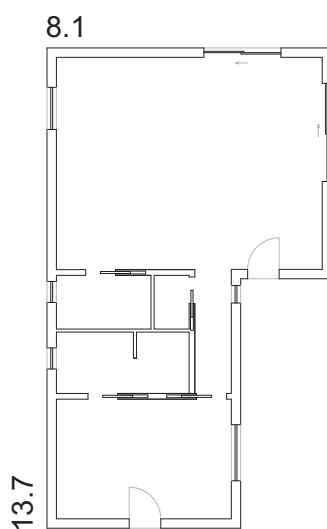

S utile 194 m<sup>2</sup>

Siege  
Sede  
Headquarter

*Ovidiu*

S utile 271,5 m<sup>2</sup>

Maison  
Casa  
House

*Bernard*

20.7

7.6

# STRUTTURA A TELAIO

S utile 170,20 m<sup>2</sup>

Maison  
Casa  
House *Fabio*

WOODEN FRAME

S utile 271,5 m<sup>2</sup>

Maison  
Casa  
House

*Luca*

STRUTTURA A TELAIO

S utile 79,5 m<sup>2</sup>

Maison  
Casa  
House

*Lucien*

WOODEN FRAME

S utile 49,6 m<sup>2</sup>

Maison  
Casa  
House

*Pollo*

STRUTTURA A TELAIO