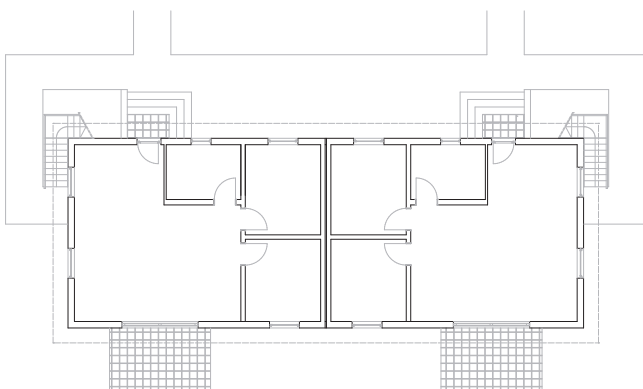

S utile 194 m<sup>2</sup>

Siege  
Sede  
Headquarter

*Ovidiu*

S utile 271,5 m<sup>2</sup>

Maison  
Casa  
House

*Bernard*

20.7

7.6

# STRUTTURA A TELAIO

S utile 170,20 m<sup>2</sup>

Maison  
Casa  
House *Fabio*

WOODEN FRAME

S utile 271,5 m<sup>2</sup>

Maison  
Casa  
House

*Luca*

STRUTTURA A TELAIO