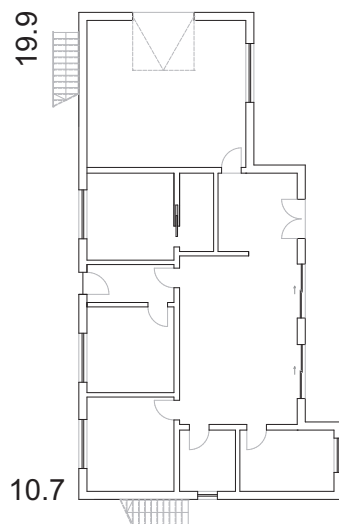

S utile 79,5 m<sup>2</sup>

Maison  
Casa  
House

*Lucien*

WOODEN FRAME

S utile 49,6 m<sup>2</sup>

Maison  
Casa  
House

*Pollo*

STRUTTURA A TELAIO

S utile 128,75 m<sup>2</sup>

Maison  
Casa  
House *Dan*

17.9

Maison  
Casa  
House

*Magda*

STRUTTURA A TELAIO

S utile 140,9 m<sup>2</sup>

Maison  
Casa  
House *Antonio*