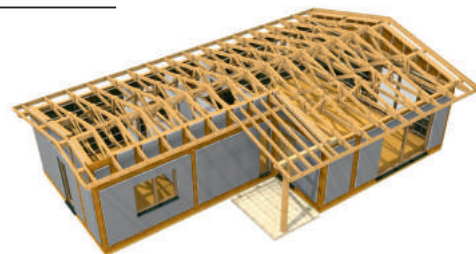

# STRUTTURA A TELAIO

S utile 170,20 m<sup>2</sup>

Maison  
Casa  
House *Fabio*

WOODEN FRAME

S utile 271,5 m<sup>2</sup>

Maison  
Casa  
House

*Luca*

STRUTTURA A TELAIO