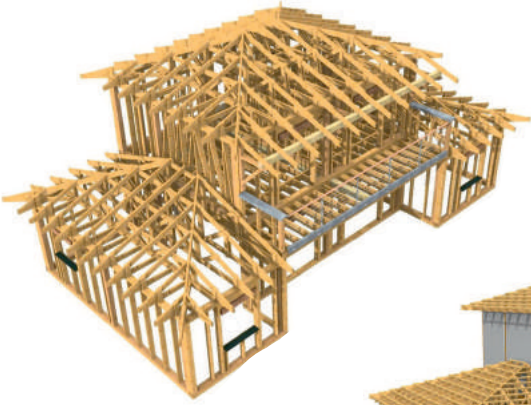

Maison  
Casa  
House

*Bianca*

STRUTTURA A TELAIO

S utile 304,6 m<sup>2</sup>

Maison  
Casa  
House

*Sanda*

# STRUTTURA A TELAIO

S utile 89,7 m<sup>2</sup>

Maison  
Casa  
House

*Maurice*

WOODEN FRAME

S utile 214,10 m<sup>2</sup>

Maison  
Casa  
House *Adam*

S utile 120,9 m<sup>2</sup>