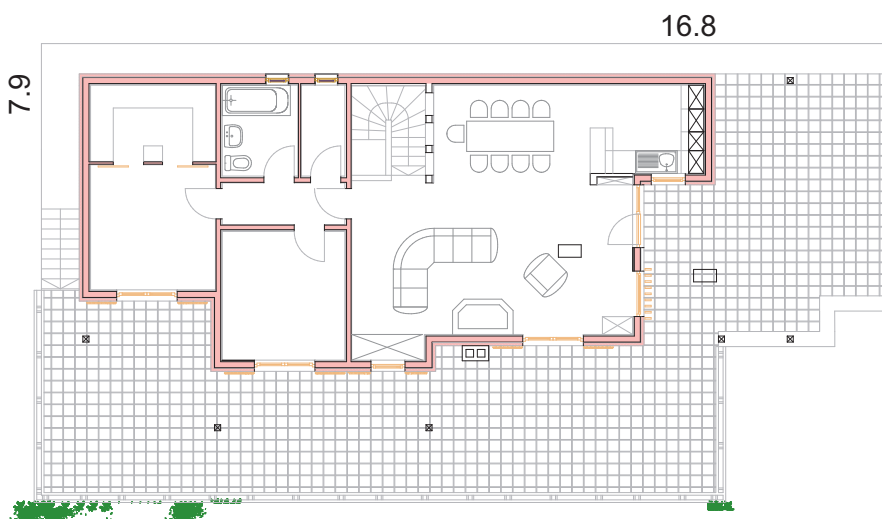

S utile 79,5 m<sup>2</sup>

Maison  
Casa  
House

*Lucien*

WOODEN FRAME

S utile 49,6 m<sup>2</sup>

Maison  
Casa  
House

*Pollo*

STRUTTURA A TELAIO

S utile 128,75 m<sup>2</sup>

Maison  
Casa  
House *Dan*

17.9

Maison  
Casa  
House

*Magda*

STRUTTURA A TELAIO

S utile 140,9 m<sup>2</sup>

Maison  
Casa  
House *Antonio*

## *Complexe résidentiel*

Complesso residenziale  
Residential complex

S utile 137,7 m<sup>2</sup>