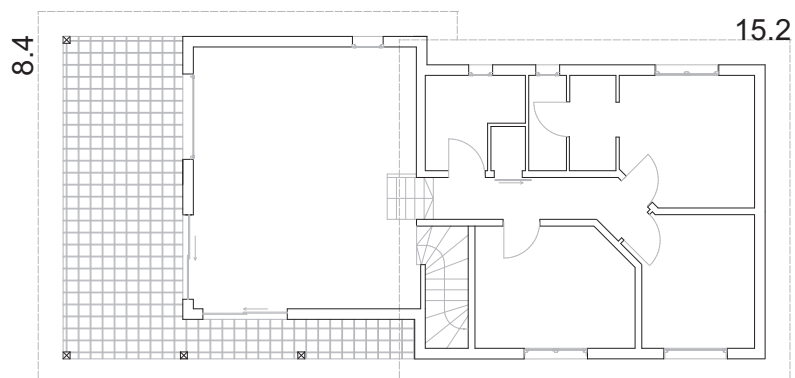

# STRUTTURA A TELAIO

S utile 95,4 m<sup>2</sup>

Maison  
Casa  
House *Renard*

WOODEN FRAME

S utile 189,4 m<sup>2</sup>

Maison  
Casa  
House

*Florence*

STRUTTURA A TELAIO