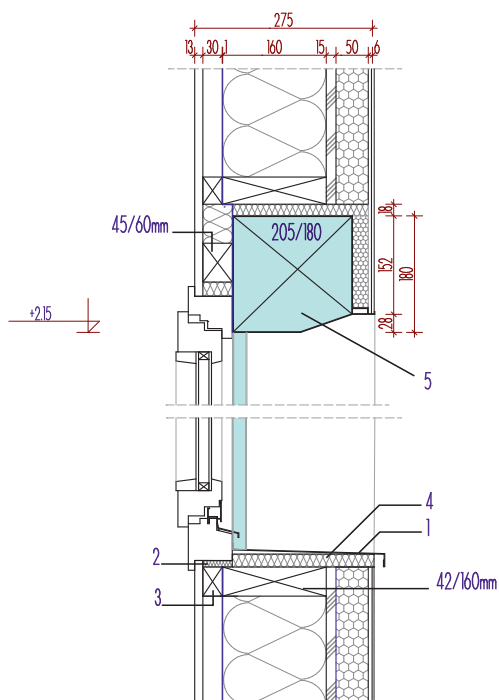

## 🇫🇷 *Detaille avant-toit*

🇮🇹 *Dettaglio gronda*

🇬🇧 *Eave detail*

- 1 - plaque au plâtre 12,5 mm  
- cartongesso 12,5 mm  
- plasterboard 12,5 mm
- 2 - laine de roche 150 mm  
- lana di roccia 150 mm  
- stone wool 150 mm
- 3 - laine de roche 200 mm  
- lana di roccia 200 mm  
- stone wool 200 mm
- 4 - option - laine de roche 50 mm  
- opzionale - lana di roccia 50 mm  
- option - stone wool 50 mm
- 5 - chevrons 80/200 mm  
- travi 80/200 mm  
- rafter 80/200 mm
- 6 - lambris  
- rivestimento  
- paneling
- 7 - hydroisolation  
- impermeabilizzazione  
- waterproof
- 8 - contrelattes 40/40 mm  
- contro listelli 40/40 mm  
- counter wood slats 40/40 mm
- 9 - lattes 40/20 mm  
- listelli 40/20 mm  
- wood slats 40/20 mm
- 10 - pare-vapeur reflex  
- barriera vapori reflex  
- vapour barrier

## 🇫🇷 *Coupe vertical fenetre*

🇮🇹 *Taglio verticale finestra*

🇬🇧 *Vertical section window*

- 1 - goutte d'eau appui  
- soglia  
- sill cover boards
- 2 - isolation 10 mm  
- isolamento 10 mm  
- insulation 10 mm
- 3 - linteau 30/140 mm  
- listello 30/140 mm  
- batten 30/140 mm
- 4 - polystyrene 20 mm  
- polistirolo  
- polystyrene
- 5 - volet roulant  
- tapparelle elettriche  
- roller shutter