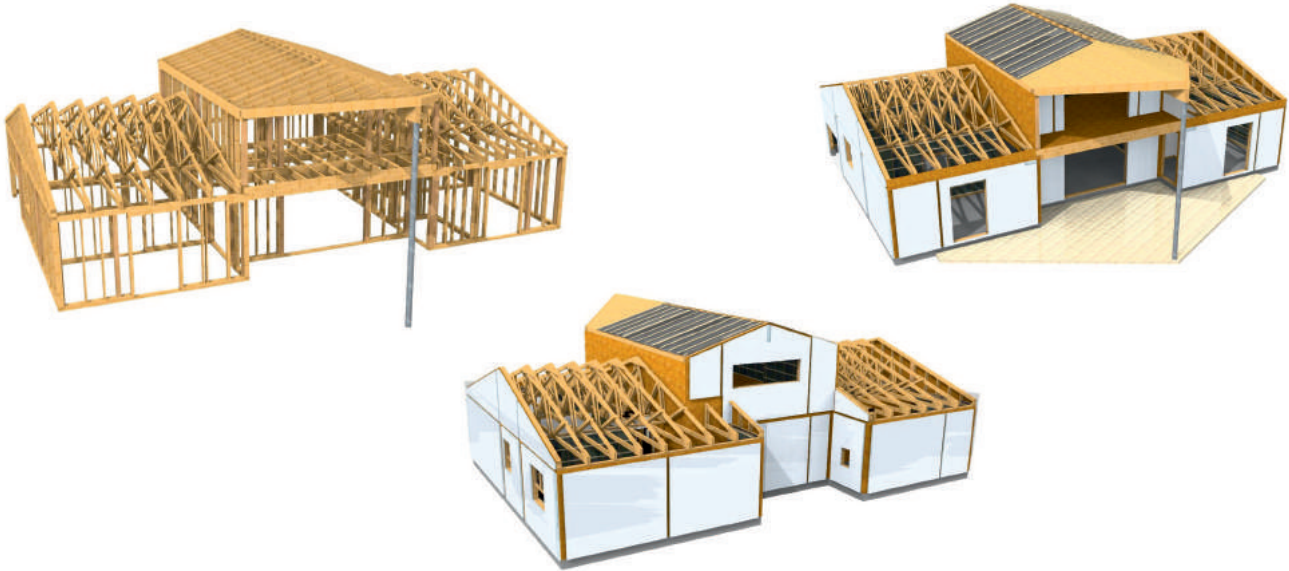

*idée et solutions*

*idee e soluzioni*

*ideas and solutions*

STRUTTURA A TELAIO

S utile 290 m<sup>2</sup>

Maison  
Casa  
House

*Stephen*

WOODEN FRAME

S utile 243 m<sup>2</sup>

Maison  
Casa  
House

*Sylvie*

STRUTTURA A TELAIO

S utile 126,4 m<sup>2</sup>

Maison  
Casa  
House

*Jean Pierre*

S utile 164,2 m<sup>2</sup>

Maison  
Casa  
House

*Bianca*

STRUTTURA A TELAIO

S utile 304,6 m<sup>2</sup>

Maison  
Casa  
House

*Sanda*

# STRUTTURA A TELAIO

S utile 89,7 m<sup>2</sup>

Maison  
Casa  
House

*Maurice*

WOODEN FRAME

S utile 214,10 m<sup>2</sup>

Maison  
Casa  
House *Adam*

S utile 120,9 m<sup>2</sup>