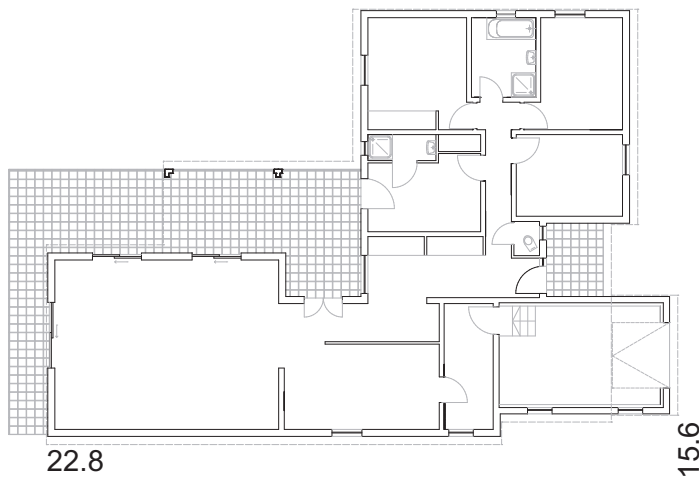

# STRUTTURA A TELAIO

S utile 95,4 m<sup>2</sup>

Maison  
Casa  
House *Renard*

WOODEN FRAME

S utile 189,4 m<sup>2</sup>

Maison  
Casa  
House

*Florence*

STRUTTURA A TELAIO

S utile 194 m<sup>2</sup>

Siege  
Sede  
Headquarter

*Ovidiu*

S utile 271,5 m<sup>2</sup>

Maison  
Casa  
House

*Bernard*

20.7

7.6