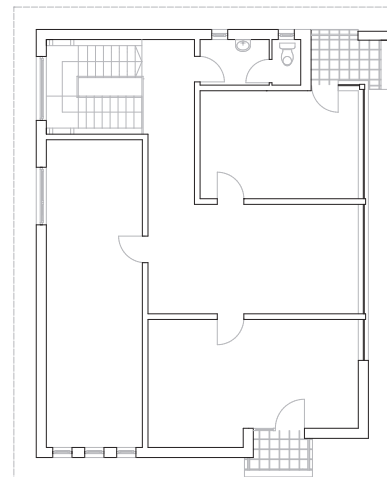

# STRUTTURA A TELAIO

S utile 95,4 m<sup>2</sup>

Maison  
Casa  
House *Renard*

WOODEN FRAME

S utile 189,4 m<sup>2</sup>

Maison  
Casa  
House

*Florence*

STRUTTURA A TELAIO

S utile 194 m<sup>2</sup>

Siege  
Sede  
Headquarter

*Ovidiu*

S utile 271,5 m<sup>2</sup>

Maison  
Casa  
House

*Bernard*

20.7

7.6