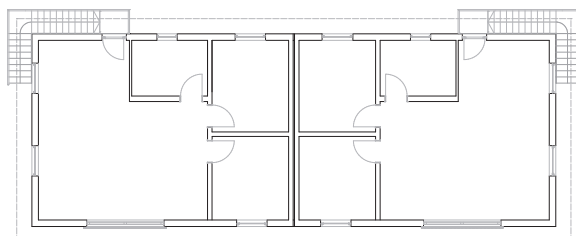

S utile 194 m<sup>2</sup>

Siege  
Sede  
Headquarter

*Ovidiu*

S utile 271,5 m<sup>2</sup>

Maison  
Casa  
House

*Bernard*

20.7

7.6

# STRUTTURA A TELAIO

S utile 170,20 m<sup>2</sup>

Maison  
Casa  
House *Fabio*

WOODEN FRAME

S utile 271,5 m<sup>2</sup>

Maison  
Casa  
House

*Luca*

STRUTTURA A TELAIO