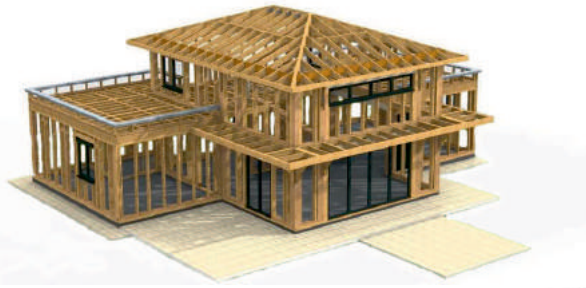

*idée et solutions*

*idee e soluzioni*

*ideas and solutions*

STRUTTURA A TELAIO

S utile 290 m<sup>2</sup>

Maison  
Casa  
House

*Stephen*

WOODEN FRAME

S utile 243 m<sup>2</sup>

Maison  
Casa  
House

*Sylvie*

STRUTTURA A TELAIO

S utile 126,4 m<sup>2</sup>

Maison  
Casa  
House

*Jean Pierre*

S utile 164,2 m<sup>2</sup>

Maison  
Casa  
House

*Bianca*

STRUTTURA A TELAIO

S utile 304,6 m<sup>2</sup>

Maison  
Casa  
House

*Sanda*

# STRUTTURA A TELAIO

S utile 89,7 m<sup>2</sup>

Maison  
Casa  
House

*Maurice*

WOODEN FRAME

S utile 214,10 m<sup>2</sup>

Maison  
Casa  
House *Adam*

S utile 120,9 m<sup>2</sup>