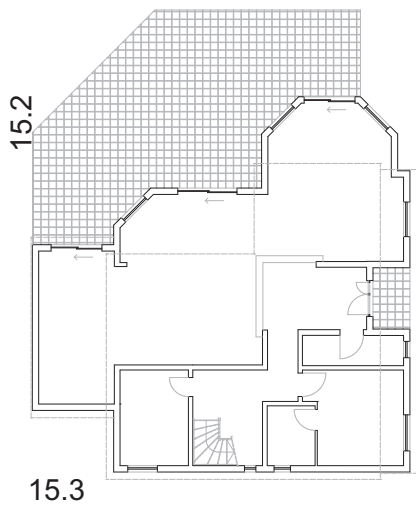

*idée et solutions*

*idee e soluzioni*

*ideas and solutions*

STRUTTURA A TELAIO

S utile 290 m<sup>2</sup>

Maison  
Casa  
House

*Stephen*

WOODEN FRAME

S utile 243 m<sup>2</sup>

Maison  
Casa  
House

*Sylvie*

STRUTTURA A TELAIO

S utile 126,4 m<sup>2</sup>

Maison  
Casa  
House

*Jean Pierre*

S utile 164,2 m<sup>2</sup>

Maison  
Casa  
House

*Bianca*

STRUTTURA A TELAIO

S utile 304,6 m<sup>2</sup>

Maison  
Casa  
House

*Sanda*