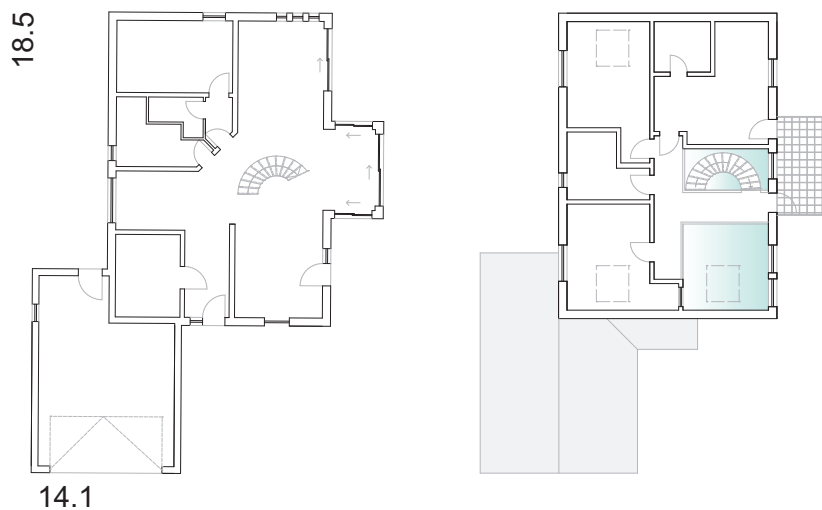

Maison  
Casa  
House

*Bianca*

STRUTTURA A TELAIO

S utile 304,6 m<sup>2</sup>

Maison  
Casa  
House

*Sanda*

# STRUTTURA A TELAIO

S utile 89,7 m<sup>2</sup>

Maison  
Casa  
House

*Maurice*

WOODEN FRAME

S utile 214,10 m<sup>2</sup>

Maison  
Casa  
House *Adam*

S utile 120,9 m<sup>2</sup>