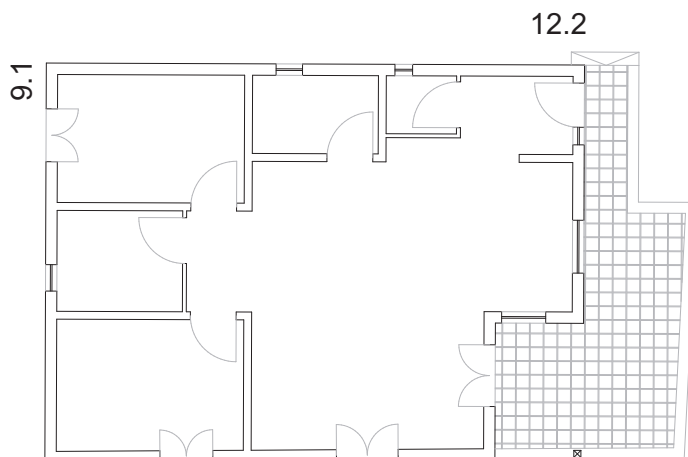

Maison  
Casa  
House

*Bianca*

STRUTTURA A TELAIO

S utile 304,6 m<sup>2</sup>

Maison  
Casa  
House

*Sanda*

# STRUTTURA A TELAIO

S utile 89,7 m<sup>2</sup>

Maison  
Casa  
House

*Maurice*

WOODEN FRAME

S utile 214,10 m<sup>2</sup>

Maison  
Casa  
House *Adam*

S utile 120,9 m<sup>2</sup>