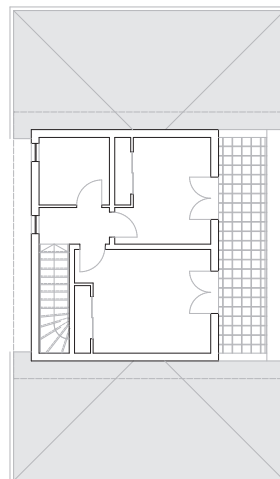

S utile 243 m<sup>2</sup>

Maison  
Casa  
House

*Sylvie*

STRUTTURA A TELAIO

S utile 126,4 m<sup>2</sup>

Maison  
Casa  
House

*Jean Pierre*

S utile 164,2 m<sup>2</sup>

Maison  
Casa  
House

*Bianca*

STRUTTURA A TELAIO

S utile 304,6 m<sup>2</sup>

Maison  
Casa  
House

*Sanda*

# STRUTTURA A TELAIO

S utile 89,7 m<sup>2</sup>

Maison  
Casa  
House

*Maurice*

WOODEN FRAME

S utile 214,10 m<sup>2</sup>

Maison  
Casa  
House *Adam*

S utile 120,9 m<sup>2</sup>

# STRUTTURA A TELAIO

S utile 95,4 m<sup>2</sup>

Maison  
Casa  
House *Renard*

WOODEN FRAME

S utile 189,4 m<sup>2</sup>

Maison  
Casa  
House

*Florence*

STRUTTURA A TELAIO