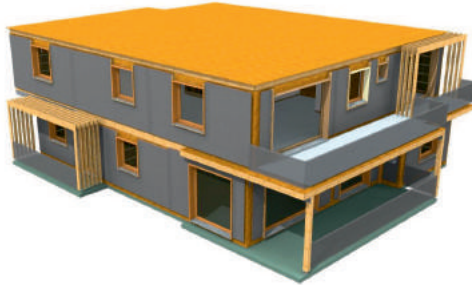

*idée et solutions*

*idee e soluzioni*

*ideas and solutions*

STRUTTURA A TELAIO

S utile 290 m<sup>2</sup>

Maison  
Casa  
House

*Stephen*

WOODEN FRAME

S utile 243 m<sup>2</sup>

Maison  
Casa  
House

*Sylvie*

STRUTTURA A TELAIO

S utile 126,4 m<sup>2</sup>

Maison  
Casa  
House

*Jean Pierre*

S utile 164,2 m<sup>2</sup>

Maison  
Casa  
House

*Bianca*

STRUTTURA A TELAIO

S utile 304,6 m<sup>2</sup>

Maison  
Casa  
House

*Sanda*

# STRUTTURA A TELAIO

S utile 89,7 m<sup>2</sup>

Maison  
Casa  
House

*Maurice*

WOODEN FRAME

S utile 214,10 m<sup>2</sup>

Maison  
Casa  
House *Adam*

S utile 120,9 m<sup>2</sup>