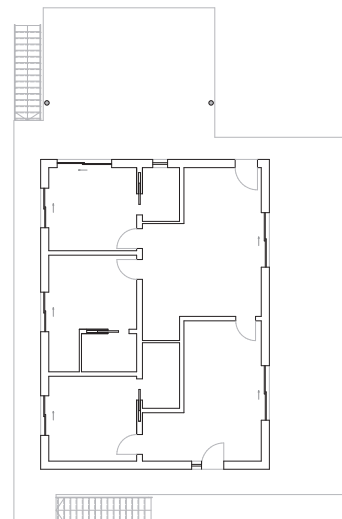

S utile 79,5 m<sup>2</sup>

Maison  
Casa  
House

*Lucien*

WOODEN FRAME

S utile 49,6 m<sup>2</sup>

Maison  
Casa  
House

*Pollo*

STRUTTURA A TELAIO

S utile 128,75 m<sup>2</sup>

Maison  
Casa  
House *Dan*

17.9

Maison  
Casa  
House

*Magda*

STRUTTURA A TELAIO

S utile 140,9 m<sup>2</sup>

Maison  
Casa  
House *Antonio*