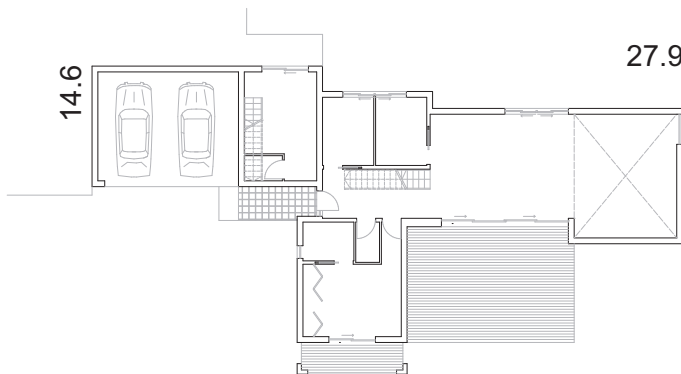

*idée et solutions*

*idee e soluzioni*

*ideas and solutions*

STRUTTURA A TELAIO

S utile 290 m<sup>2</sup>

Maison  
Casa  
House

*Stephen*

WOODEN FRAME

S utile 243 m<sup>2</sup>

Maison  
Casa  
House

*Sylvie*

STRUTTURA A TELAIO

S utile 126,4 m<sup>2</sup>

Maison  
Casa  
House

*Jean Pierre*

S utile 164,2 m<sup>2</sup>

Maison  
Casa  
House

*Bianca*

STRUTTURA A TELAIO

S utile 304,6 m<sup>2</sup>

Maison  
Casa  
House

*Sanda*