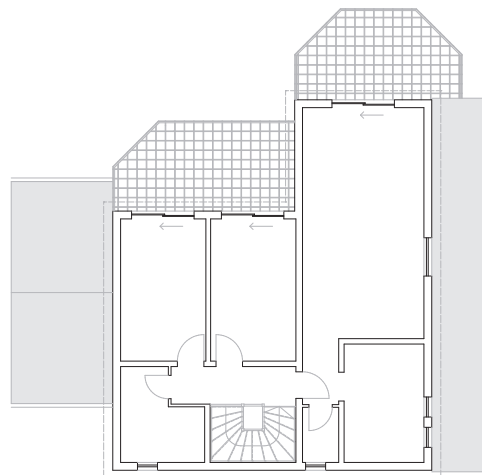

*idée et solutions*

*idee e soluzioni*

*ideas and solutions*

STRUTTURA A TELAIO

S utile 290 m<sup>2</sup>

Maison  
Casa  
House

*Stephen*

WOODEN FRAME

S utile 243 m<sup>2</sup>

Maison  
Casa  
House

*Sylvie*

STRUTTURA A TELAIO

S utile 126,4 m<sup>2</sup>

Maison  
Casa  
House

*Jean Pierre*

S utile 164,2 m<sup>2</sup>

Maison  
Casa  
House

*Bianca*

STRUTTURA A TELAIO

S utile 304,6 m<sup>2</sup>

Maison  
Casa  
House

*Sanda*