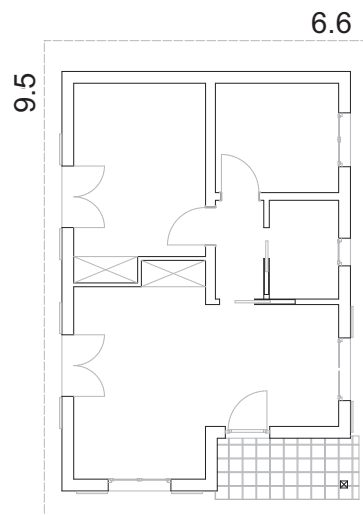

S utile 79,5 m<sup>2</sup>

Maison  
Casa  
House

*Lucien*

WOODEN FRAME

S utile 49,6 m<sup>2</sup>

Maison  
Casa  
House

*Pollo*

STRUTTURA A TELAIO

S utile 128,75 m<sup>2</sup>

Maison  
Casa  
House *Dan*

17.9

Maison  
Casa  
House

*Magda*

STRUTTURA A TELAIO

S utile 140,9 m<sup>2</sup>

Maison  
Casa  
House *Antonio*