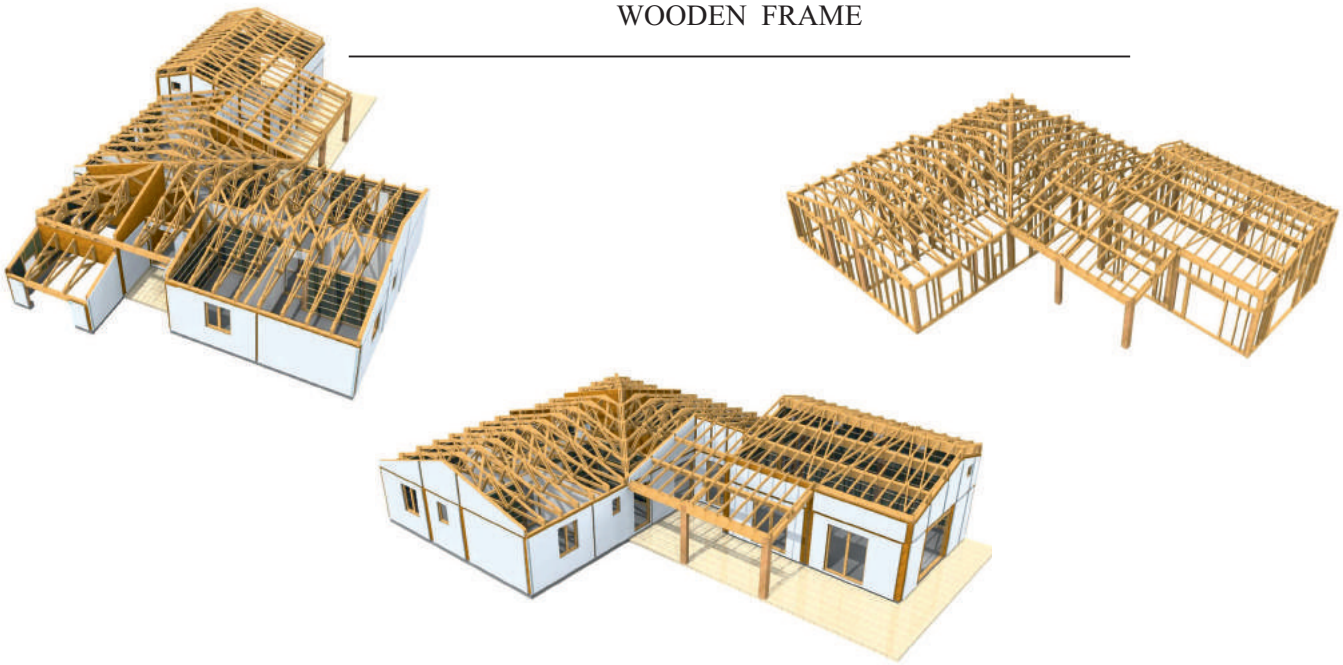

# STRUTTURA A TELAIO

S utile 95,4 m<sup>2</sup>

Maison  
Casa  
House *Renard*

WOODEN FRAME

S utile 189,4 m<sup>2</sup>

Maison  
Casa  
House

*Florence*

STRUTTURA A TELAIO