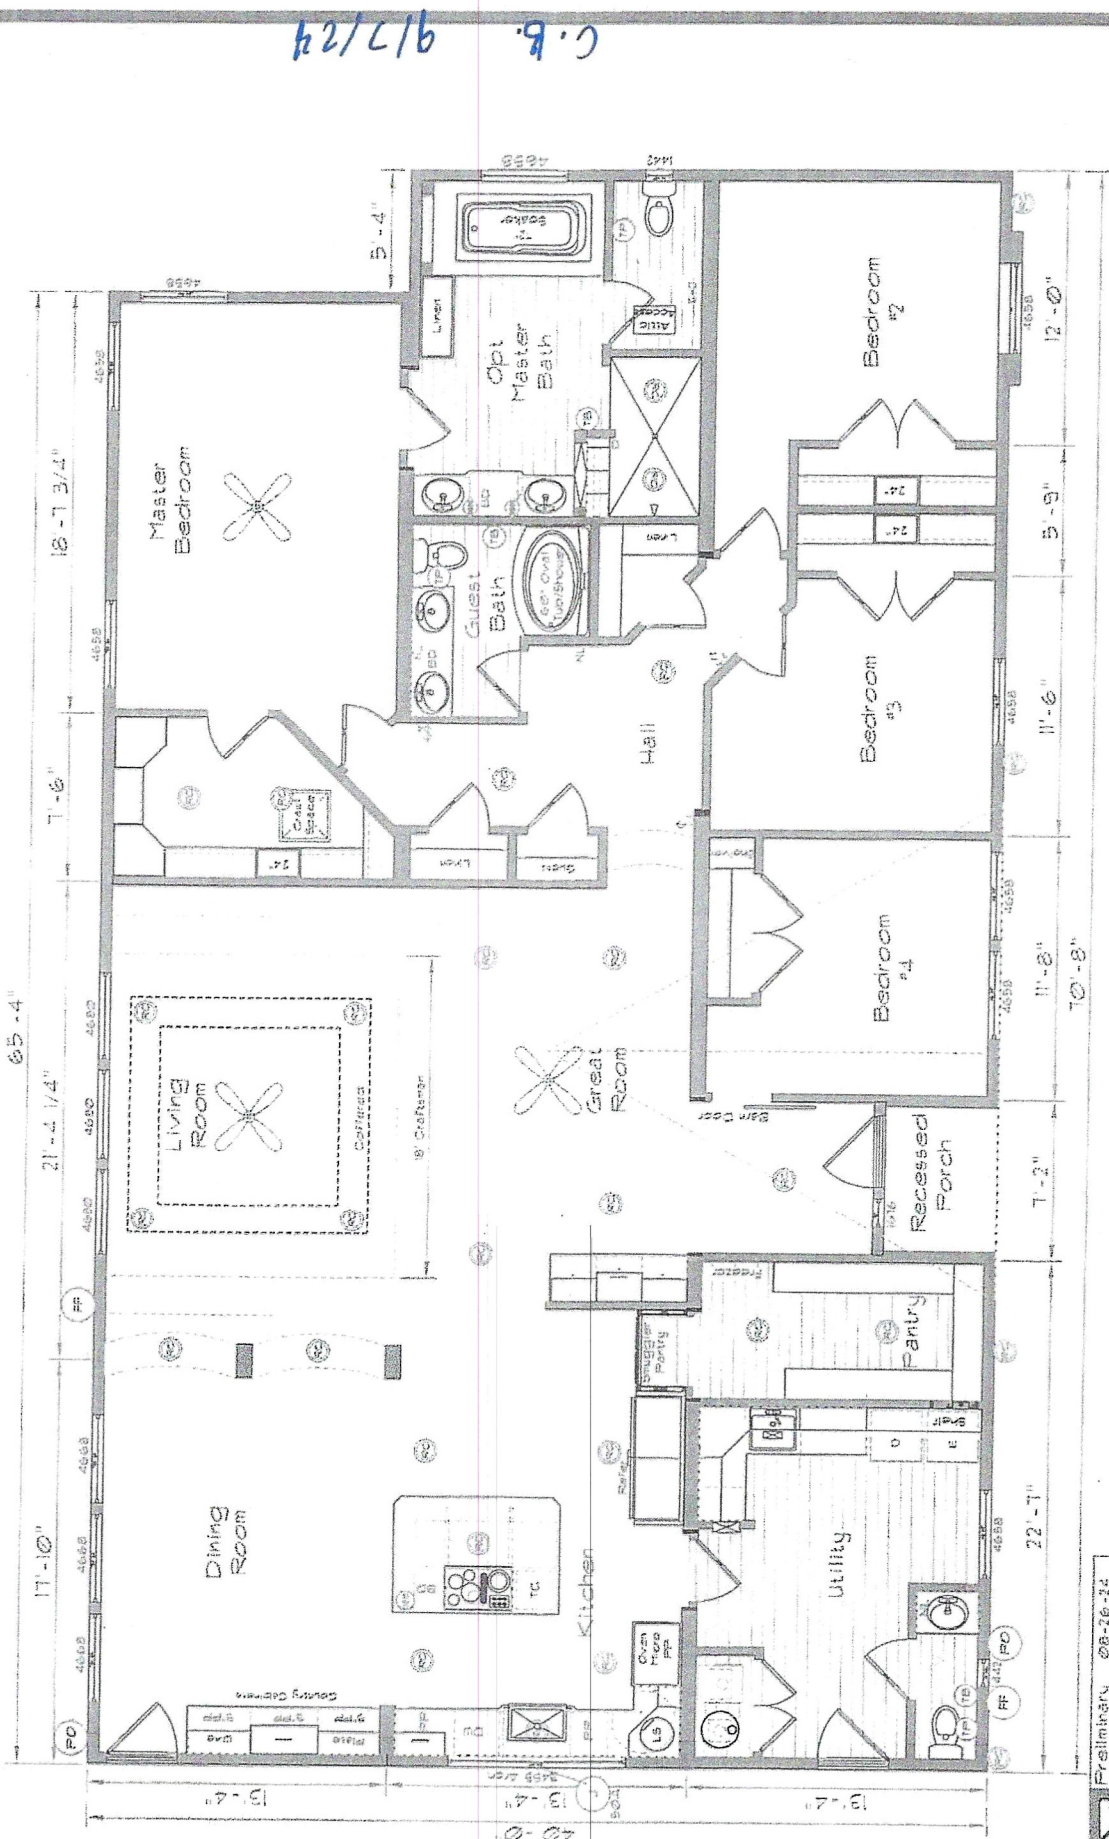

Grand Manor

Model: 6013
 Square feet: 2724
 2756 w/ Porch

KOT Preliminary 08-26-24
 UFH Stock

KOT Preliminary 08-27-24
 UFH Stock

KOT Preliminary 08-08-24
 UFH Stock

KOT CUSTOM HOMEBUILDERS