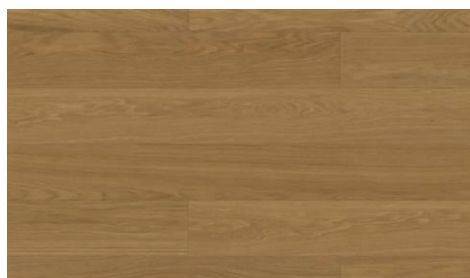

Kuivientilojen lattiat

Woodura kovetettu puulattia

- Värit: Eksbo tammi, Domsten valkoinen
- Laudan koko 2000x185x11
- Aito mattalakattu puulattia
- Kolme kertaa lujempi, kuin perinteiset kovapuulattiat tai parketit
- Select-lajitelma
- Paketti koko 1,85m²
- Takuu 30 vuotta

HINTA 70,80€/m²

Eksbo