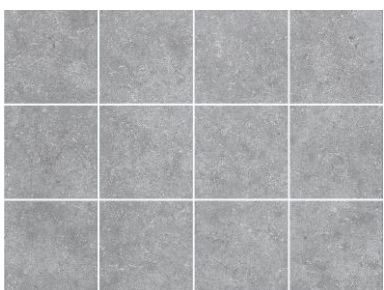

Grey

Seinälaatta Easy white

- Värit: Matta, kiiltävä
- Laatan koko 200x400

HINTA 20,50 €/m²

Matta

Kiiltävä

Lattialaatta Solid

- Värit: Lin, Cotton, Dark, Grey
- Laatan koko 100x100

HINTA 34,70 €/m²

Lin

Cotton

Dark

Grey

Kylpyhuonelaatat

Seinä- ja lattialaatta Pure

- Värit: Soft Grey, Grey, Antracite
- Laatan koko 300x600
- Sopii myös lattialaataksi