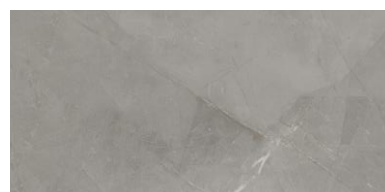

Kylpyhuonelaatat

Seinä- ja lattialaatta Pure

- Värit: Soft Grey, Grey, Antracite
- Laatan koko 300x600
- Sopii myös lattialaataksi

Grey

HINTA 32,25 €/m²

Seinälaatta White Dove

- Värit: valkoinen kiiltävä ja matta
- Laatan koko 300x600
- Rektifioitu laatta

HINTA 29,60 €/m²