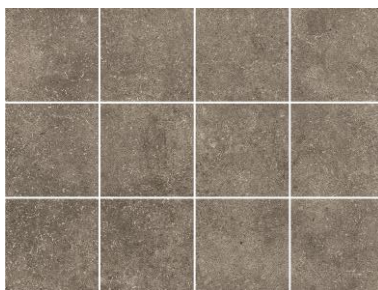

Lattialaatta Solid

- Värit: Lin, Cotton, Dark, Grey
- Laatan koko 100x100

HINTA 34,70 €/m²

Lin