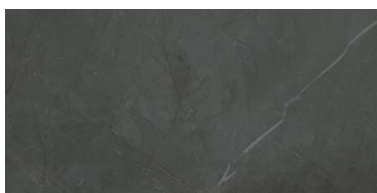

Antracite

HINTA 32,25 €/m²