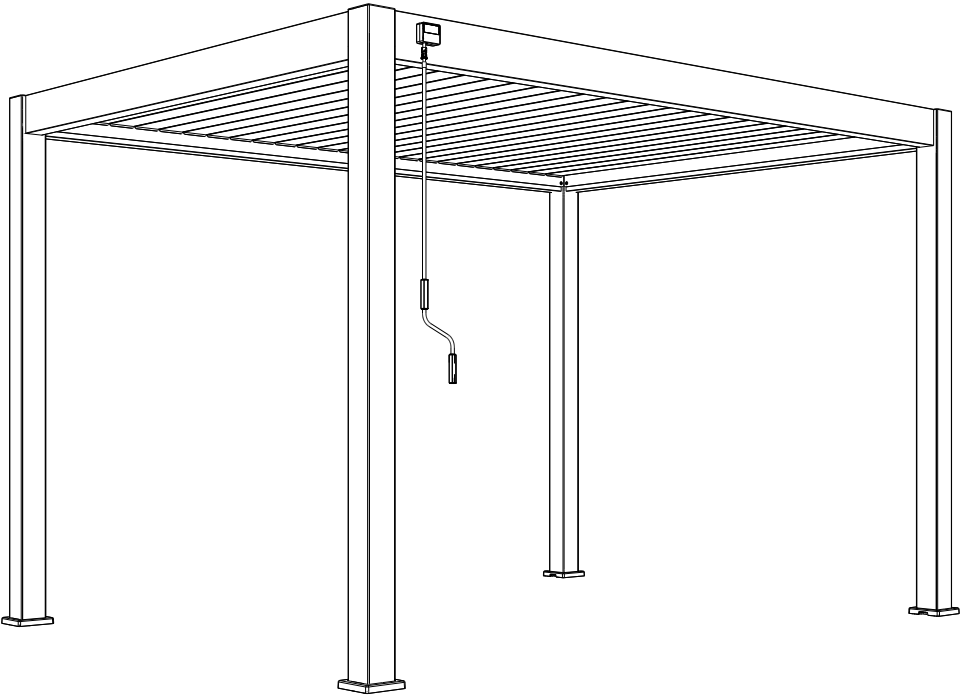

# Installation Guide for Pergola 3m x 4m

**PERGOLA Motorized Roof Systems Inc**  
**478 Morden Rd, Office 204, Oakville,**  
**ON L6K 3W4**

Carton	RET	QTY		REF	QTY		REF	QTY
1/5	AO	4		IO	4		JO	4
	TO	16		XO-1	16			
2/5	BO-1	1		BO-2	1		CO	2
	FO	1		HO	1		NO	1
	OO	1		PO	1		QO	16
	RO	16		SO	50		UO	74
	UO-1	25		VO	75		XO	49
	XO-2	25		YO	3		ZO-1	1
	ZO-2	1		ZO-3	1		ZO-4	1
	ZO-5	1		ZO-6	1			
3/5	GO	7		KO	1		LO	24
	LO-1	25		MO	49		WO	200
4/5	GO	9						
5/5	GO	9						

REF	PICTURE	QTY
AO		4PCS
BO-1		1PCS
BO-2		1PCS
CO		2PCS
FO		1PCS
GO		25PCS
HO		1PCS

REF	PICTURE	QYT
IO		4PCS
JO		4PCS
KO		1PCS
LO		24PCS
LO-1		25PCS
MO		49PCS
NO		1PCS
OO		1PCS
PO		1PCS
QO		16PCS
RO		16PCS
SO		50PCS
TO	 10×80	16PCS
UO	 lock nut	74PCS
UO-1	 plastic nut	25PCS
VO		75PCS
WO	 4×16	200PCS