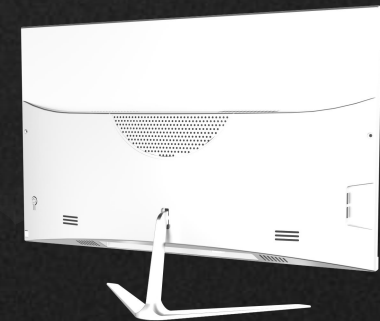

# 23.8 inch borderless

Optional base

Black/White

Circular base

V-Shape base

Optional Color

Black

White