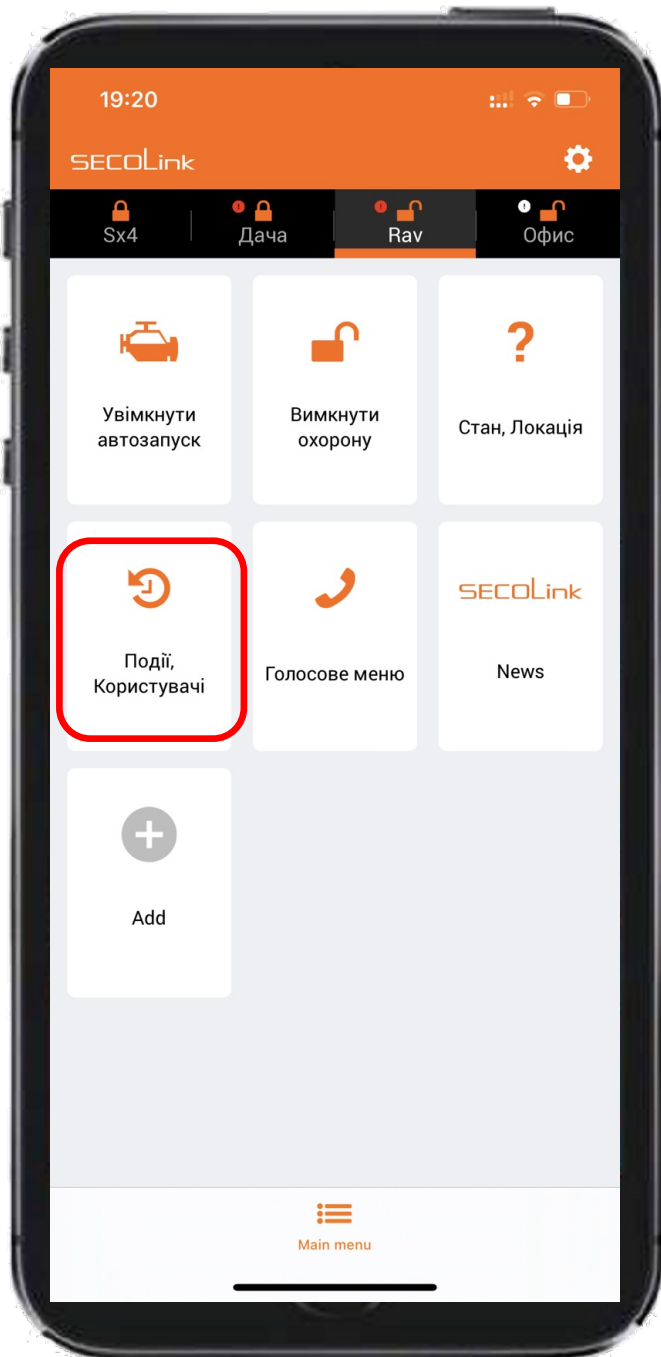

ДОДАТОК SECOLINK PRO

ПОДІЇ, КОРИСТУВАЧІ

ФІЛЬТРИ ПОДІЙ:

ВМИКАННЯ ОХОРОНИ

ВИМКНЕННЯ ОХОРОНИ

ТРИВОЖНІ ПОДІЇ

НЕСПРАВНОСТІ

ДИСТАНЦІЙНЕ УПРАВЛІННЯ