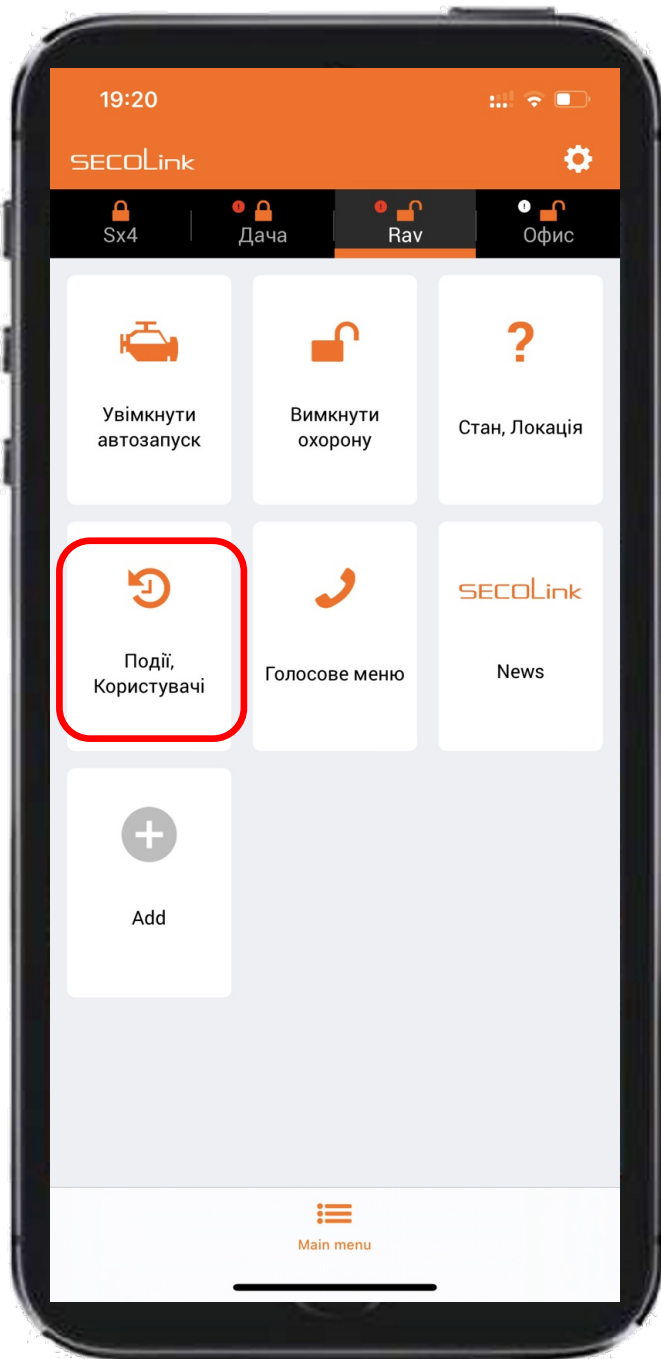

ДОДАТОК SECOLINK PRO

ПОДІЇ, КОРИСТУВАЧІ

ЖУРНАЛ ПОДІЙ