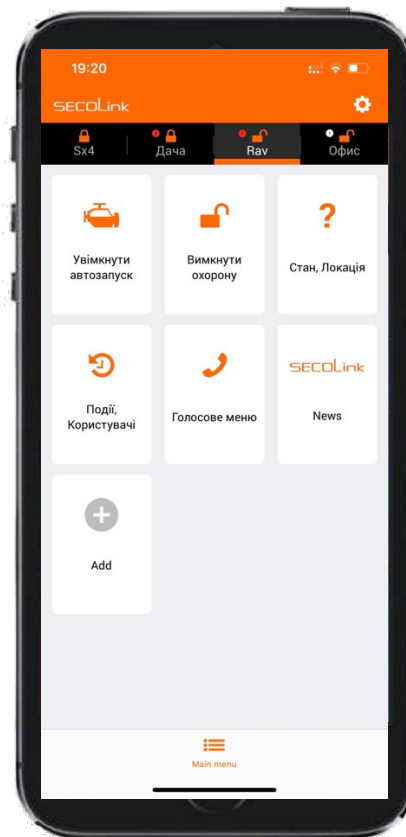

УПРАВЛІННЯ СИСТЕМОЮ EUROSECURITY GN8

- ШТАТНІ ОРГАНИ УПРАВЛІННЯ АВТОМОБІЛЯ
- ГОЛОСОВЕ МЕНЮ
- КОРОТКИЙ ДЗВІНОК
- SMS-КОМАНДИ
- МОБІЛЬНИЙ ДОДАТОК **SECOLINK PRO**

Мобільний додаток SECOLINK дозволяє користувачу віддалено керувати та контролювати одночасно автомобіль, квартиру, будинок, дачу, офіс,, гараж

ДОДАТОК SECOLINK PRO

ГОЛОВНЕ МЕНЮ

- УВІМКНУТИ ОХОРОНУ
- ВИМКНУТИ ОХОРОНУ
- ГОЛОСОВЕ МЕНЮ
- СКИДАННЯ ТРИВОГИ
- СТАН ЛОКАЦІЯ
- УПРАВЛІННЯ
- ПОДІЇ
- СПОВІЩЕННЯ

ДОДАТОК SECOLINK PRO

НАЙБІЛЬШ ЧАСТО ВИКОРИСТОВУВАНІ КЛАВІШІ