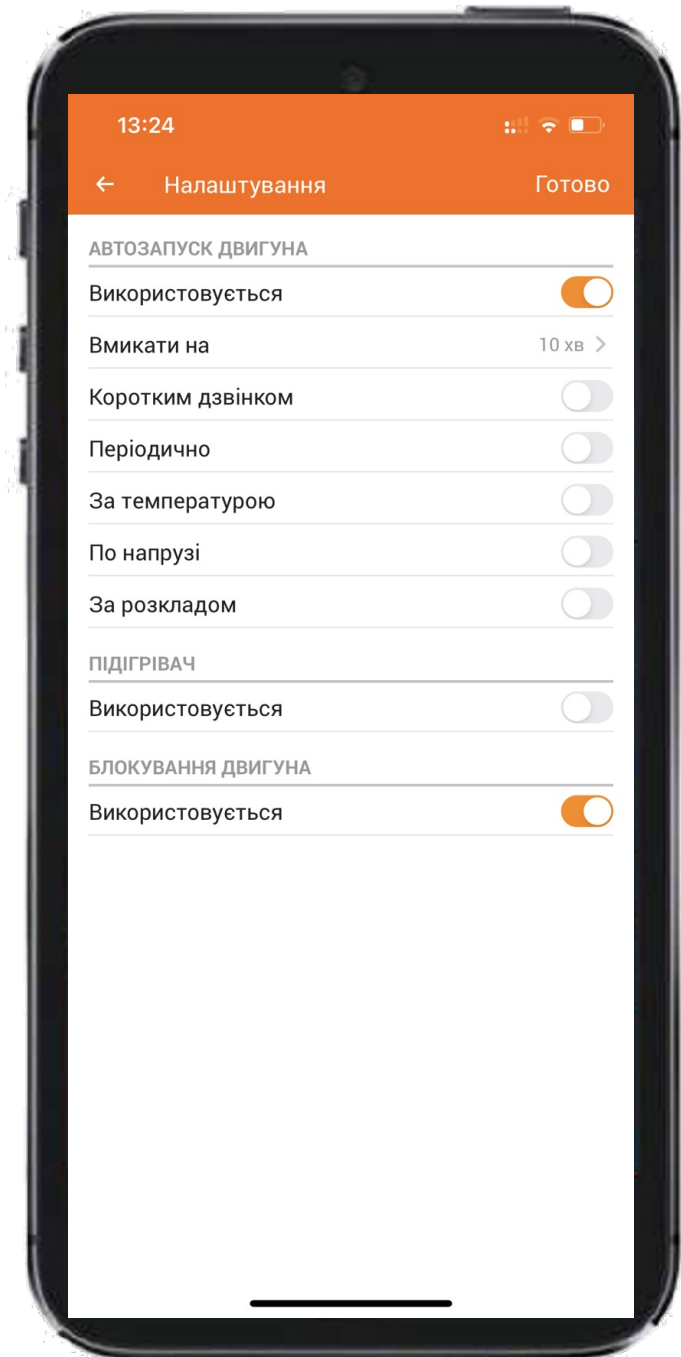

ДОДАТОК SECOLINK PRO

ГОЛОВНЕ МЕНЮ

- УВІМКНУТИ ОХОРОНУ
- ВИМКНУТИ ОХОРОНУ
- ГОЛОСОВЕ МЕНЮ
- СКИДАННЯ ТРИВОГИ
- СТАН ЛОКАЦІЯ
- УПРАВЛІННЯ
- ПОДІЇ
- СПОВІЩЕННЯ

ДОДАТОК SECOLINK PRO

НАЙБІЛЬШ ЧАСТО ВИКОРИСТОВУВАНІ КЛАВІШІ

- УВІМКНУТИ АВТОЗАПУСК
- УВІМКНУТИ ПІДІГРІВАЧ
- ВИМКНУТИ АВТОЗАПУСК
- ВІДКРИТИ БАГАЖНІК

ДОДАТОК SECOLINK PRO

НАЙБІЛЬШ ЧАСТО ВИКОРИСТОВУВАНІ КЛАВІШІ

ЗА ДОПОМОГОЮ ВІДПОВІДНИХ КЛАВІШ МОЖНО

УВІМКНУТИ/ ВИМКНУТИ РЕЖИМ «ОХОРОНА»

ДОДАТОК SECOLINK PRO

ГОЛОСОВЕ МЕНЮ ДОЗВОЛЯЄ:

- ОТРИМАТИ ІНФОРМАЦІЮ ПРО СТАН СИСТЕМИ
- КЕРУВАТИ ФУНКЦІЯМИ СИСТЕМИ
- ЗМІНЮВАТИ НАЛАШТУВАННЯ СИСТЕМИ

ДОДАТОК SECOLINK PRO

**КЛАВІША «ЗНЯТТЯ ТРЕВОГИ» ДОЗВОЛЯЄ ПО
НЕОБХІДНОСТІ СКИНУТИ СИГНАЛ ТРИВОГИ**

ДОДАТОК SECOLINK PRO

СТАН, ЛОКАЦІЯ

МЕНЮ ДОЗВОЛЯЄ ДІЗНАТИСЯ

- АКТУАЛЬНІТЬ ІНФОРМАЦІЇ
- СТАН СИСТЕМИ ОХОРОНИ
- СТАН АВТОМОБІЛЯ
- НЕСПРАВНОСТІ

ДОДАТОК SECOLINK PRO НАЛАШТУВАННЯ АВТОЗАПУСК

ВКЛЮЧЕННЯ АВТОЗАПУСКУ МОЖЛИВО: