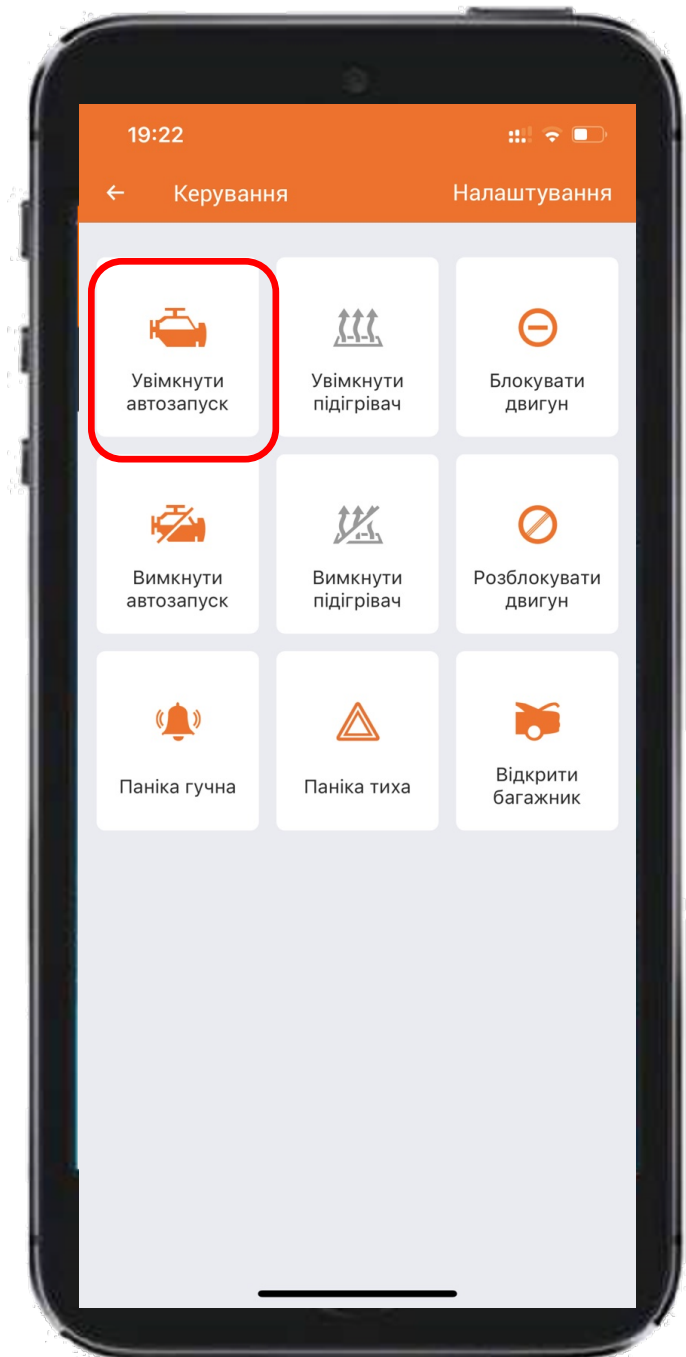

ДОДАТОК SECOLINK PRO НАЛАШТУВАННЯ АВТОЗАПУСК

ВКЛЮЧЕННЯ АВТОЗАПУСКУ МОЖЛИВО:

- ЗА КОМАНДОЮ З ПРОГРАМИ
- КОРОТКИМ ДЗВІНКОМ
- ПЕРИОДИЧНО
- ЗА ТЕМПЕРАТУРОЮ
- ЗА НАПРУГОЮ
- ЗА РОЗКЛАДОМ
- •