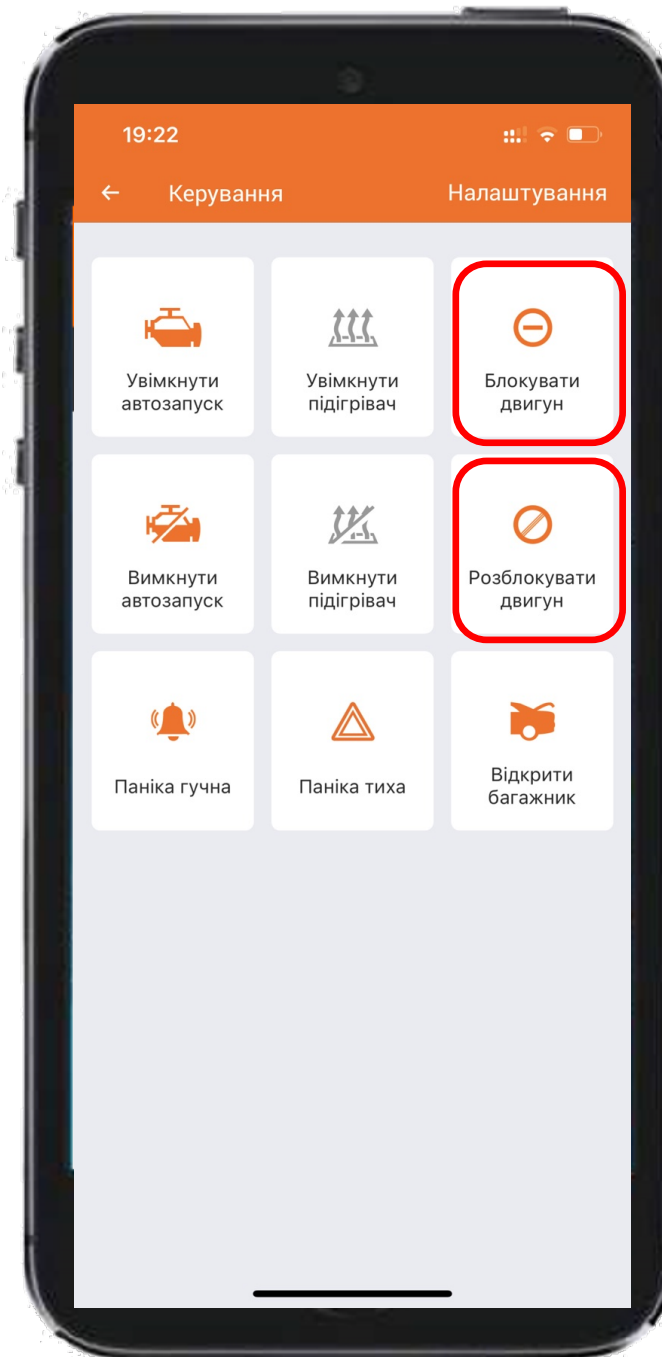

ДОДАТОК SECOLINK PRO

ГОЛОСОВЕ МЕНЮ ДОЗВОЛЯЄ:

- ОТРИМАТИ ІНФОРМАЦІЮ ПРО СТАН СИСТЕМИ
- КЕРУВАТИ ФУНКЦІЯМИ СИСТЕМИ
- ЗМІНЮВАТИ НАЛАШТУВАННЯ СИСТЕМИ

ДОДАТОК SECOLINK PRO

**КЛАВІША «ЗНЯТТЯ ТРЕВОГИ» ДОЗВОЛЯЄ ПО
НЕОБХІДНОСТІ СКИНУТИ СИГНАЛ ТРИВОГИ**

ДОДАТОК SECOLINK PRO

СТАН, ЛОКАЦІЯ

МЕНЮ ДОЗВОЛЯЄ ДІЗНАТИСЯ

- АКТУАЛЬНІТЬ ІНФОРМАЦІЇ
- СТАН СИСТЕМИ ОХОРОНИ
- СТАН АВТОМОБІЛЯ
- НЕСПРАВНОСТІ

ДОДАТОК SECOLINK PRO НАЛАШТУВАННЯ АВТОЗАПУСК

ВКЛЮЧЕННЯ АВТОЗАПУСКУ МОЖЛИВО:

- ЗА КОМАНДОЮ З ПРОГРАМИ
- КОРОТКИМ ДЗВІНКОМ
- ПЕРИОДИЧНО
- ЗА ТЕМПЕРАТУРОЮ
- ЗА НАПРУГОЮ
- ЗА РОЗКЛАДОМ
-

ДОДАТОК SECOLINK

ПЕРЕДПУСКОВИЙ ПІДГРІВАЧ ДВИГУНА

ВКЛЮЧИТИ ПЕРЕДПУСКОВИЙ ПІДГРІВАЧ МОЖЛИВО:

- **ЗА ДОПОМОГОЮ АНАЛОГОВИХ ВИХОДІВ СИСТЕМИ**
- **ЗА ДОПОМОГОЮ ДОДАТКОВОГО МОДУЛЯ KR-START ПО W-BUS ШИНІ**

ДОДАТОК SECOLINK PRO

БЛОКУВАННЯ ДВИГУНА

ДАНИЙ ПУНКТ ЗАБЕСПЕЧУЄ ДИСТАНЦІЙНЕ
ВКЛЮЧЕННЯ/ВИМКНЕННЯ БЛОКУВАННЯ ДВИГУНА

ДОДАТОК SECOLINK PRO

РЕЖИМ ПАНІКА

НАТИСНУВШИ КНОПКУ «ПАНІКА ГУЧНА»/ «ПАНІКА ТИХА»

МОЖНА ДІСТАНЦІЙНО ВВІМКНУТИ МИГОТІННЯ