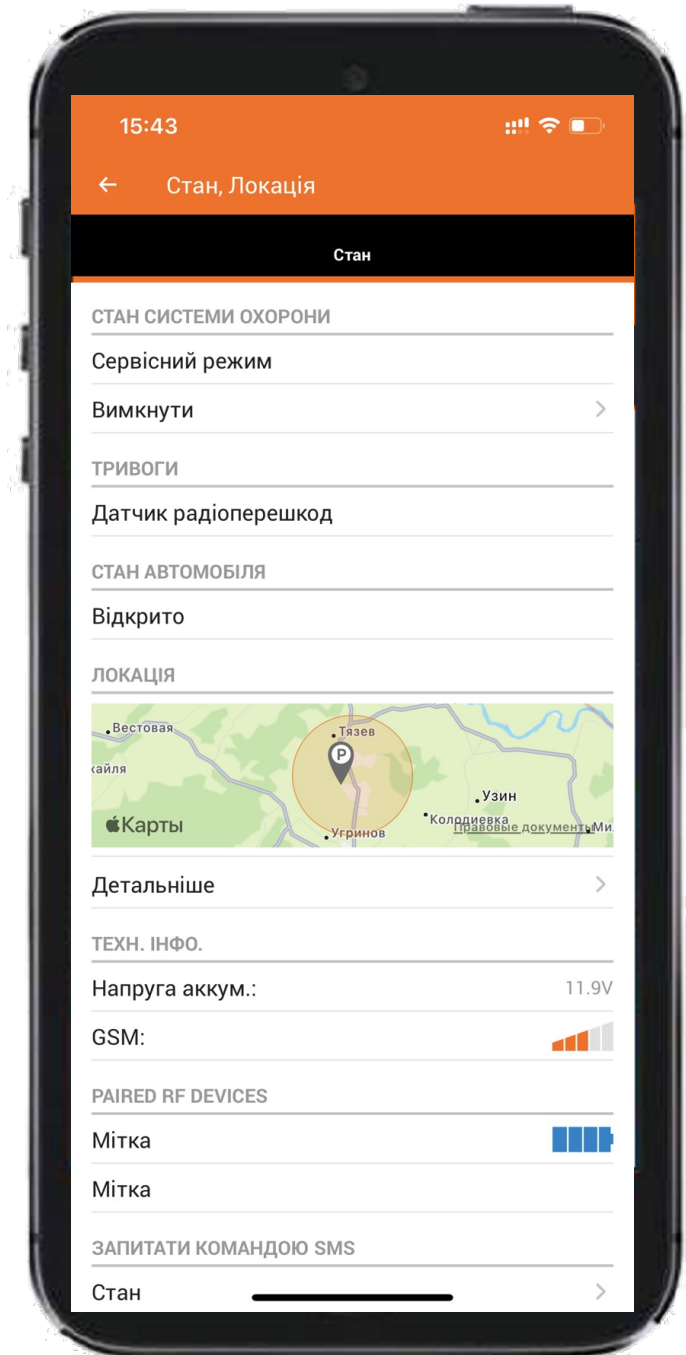

ДОДАТОК SECOLINK PRO

ГОЛОВНЕ МЕНЮ

- УВІМКНУТИ ОХОРОНУ
- ВИМКНУТИ ОХОРОНУ
- ГОЛОСОВЕ МЕНЮ
- СКИДАННЯ ТРИВОГИ
- СТАН ЛОКАЦІЯ
- УПРАВЛІННЯ
- ПОДІЇ
- СПОВІЩЕННЯ

ДОДАТОК SECOLINK PRO

НАЙБІЛЬШ ЧАСТО ВИКОРИСТОВУВАНІ КЛАВІШІ

ДОДАТОК SECOLINK PRO

ГОЛОСОВЕ МЕНЮ ДОЗВОЛЯЄ:

- ОТРИМАТИ ІНФОРМАЦІЮ ПРО СТАН СИСТЕМИ
- КЕРУВАТИ ФУНКЦІЯМИ СИСТЕМИ
- ЗМІНЮВАТИ НАЛАШТУВАННЯ СИСТЕМИ

ДОДАТОК SECOLINK PRO

**КЛАВІША «ЗНЯТТЯ ТРЕВОГИ» ДОЗВОЛЯЄ ПО
НЕОБХІДНОСТІ СКИНУТИ СИГНАЛ ТРИВОГИ**

ДОДАТОК SECOLINK PRO

СТАН, ЛОКАЦІЯ

МЕНЮ ДОЗВОЛЯЄ ДІЗНАТИСЯ

- АКТУАЛЬНІТЬ ІНФОРМАЦІЇ
- СТАН СИСТЕМИ ОХОРОНИ
- СТАН АВТОМОБІЛЯ
- НЕСПРАВНОСТІ

ДОДАТОК SECOLINK PRO НАЛАШТУВАННЯ АВТОЗАПУСК

ВКЛЮЧЕННЯ АВТОЗАПУСКУ МОЖЛИВО: