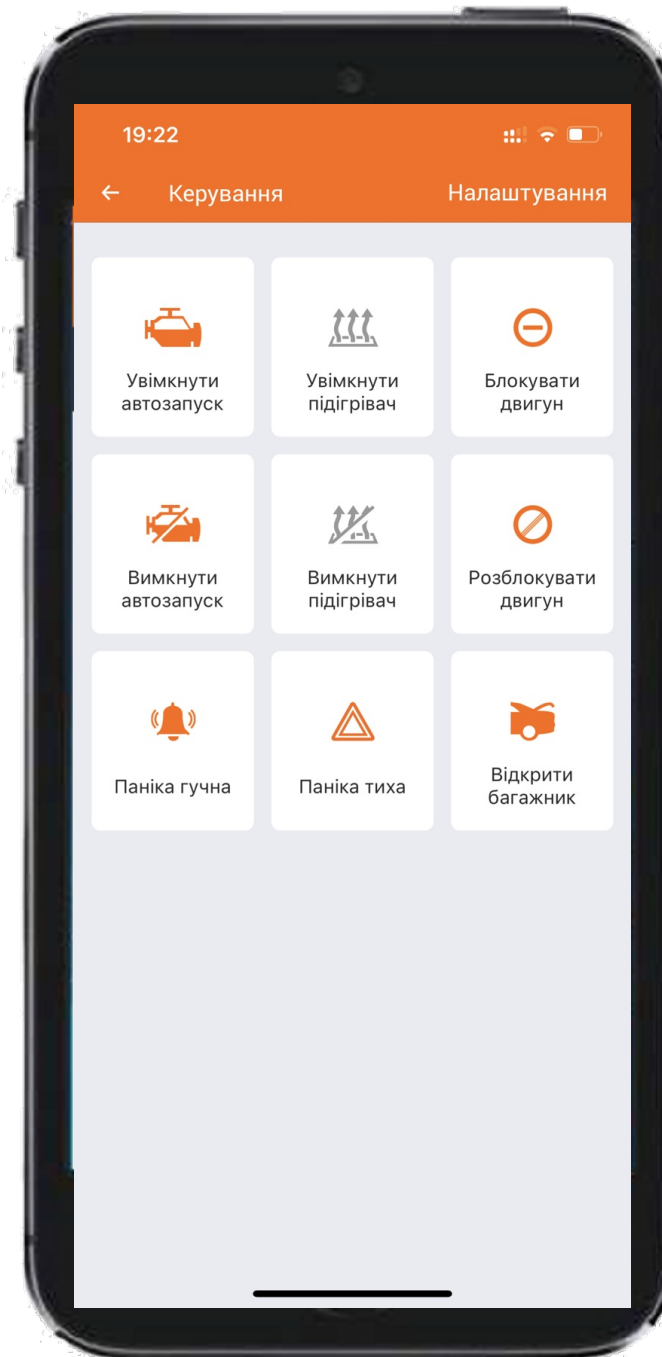

ДОДАТОК SECOLINK PRO

СТАН, ЛОКАЦІЯ

МЕНЮ ДОЗВОЛЯЄ ДІЗНАТИСЯ

- АКТУАЛЬНІТЬ ІНФОРМАЦІЇ
- СТАН СИСТЕМИ ОХОРОНИ
- СТАН АВТОМОБІЛЯ
- НЕСПРАВНОСТІ

ДОДАТОК SECOLINK PRO НАЛАШТУВАННЯ АВТОЗАПУСК

ВКЛЮЧЕННЯ АВТОЗАПУСКУ МОЖЛИВО:

ДОДАТОК SECOLINK PRO

БЛОКУВАННЯ ДВИГУНА

ДАНИЙ ПУНКТ ЗАБЕСПЕЧУЄ ДИСТАНЦІЙНЕ
ВКЛЮЧЕННЯ/ВИМКНЕННЯ БЛОКУВАННЯ ДВИГУНА

ДОДАТОК SECOLINK PRO

РЕЖИМ ПАНІКА

НАТИСНУВШИ КНОПКУ «ПАНІКА ГУЧНА»/ «ПАНІКА ТИХА»

МОЖНА ДІСТАНЦІЙНО ВВІМКНУТИ МИГОТІННЯ