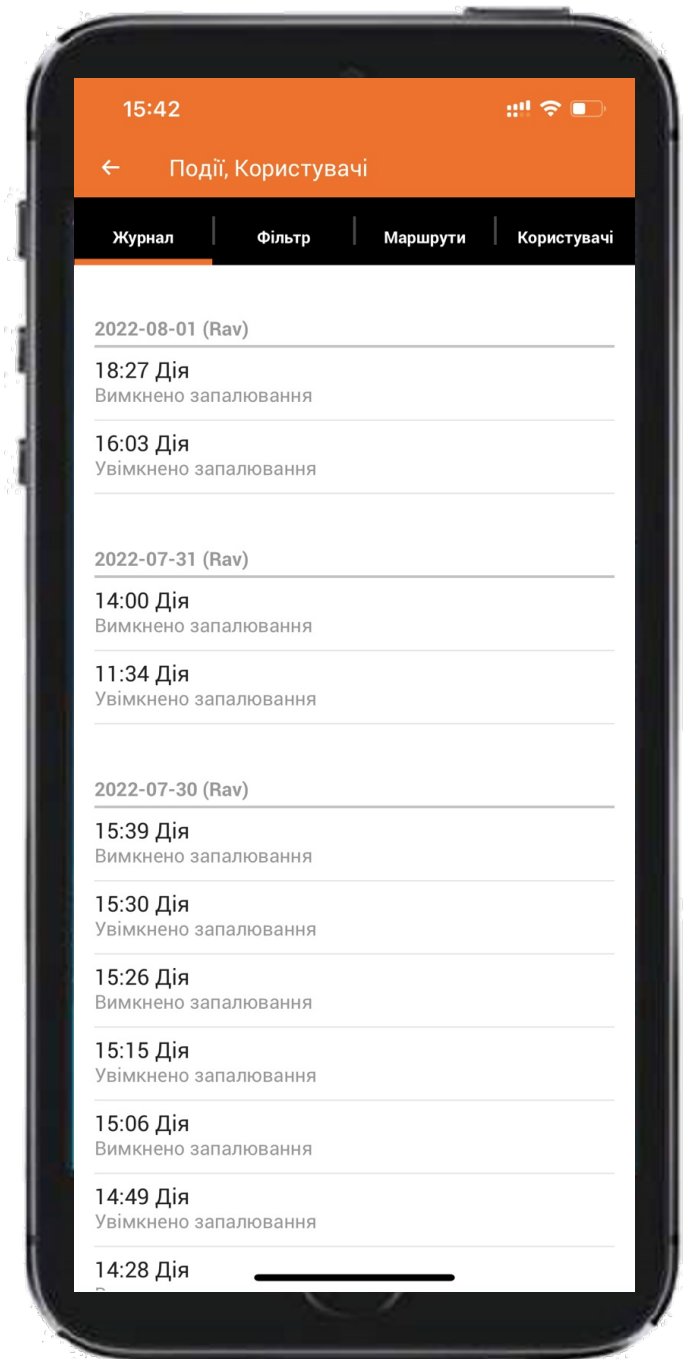

ДОДАТОК SECOLINK PRO

ПОДІЇ, КОРИСТУВАЧІ

ЖУРНАЛ ПОДІЙ