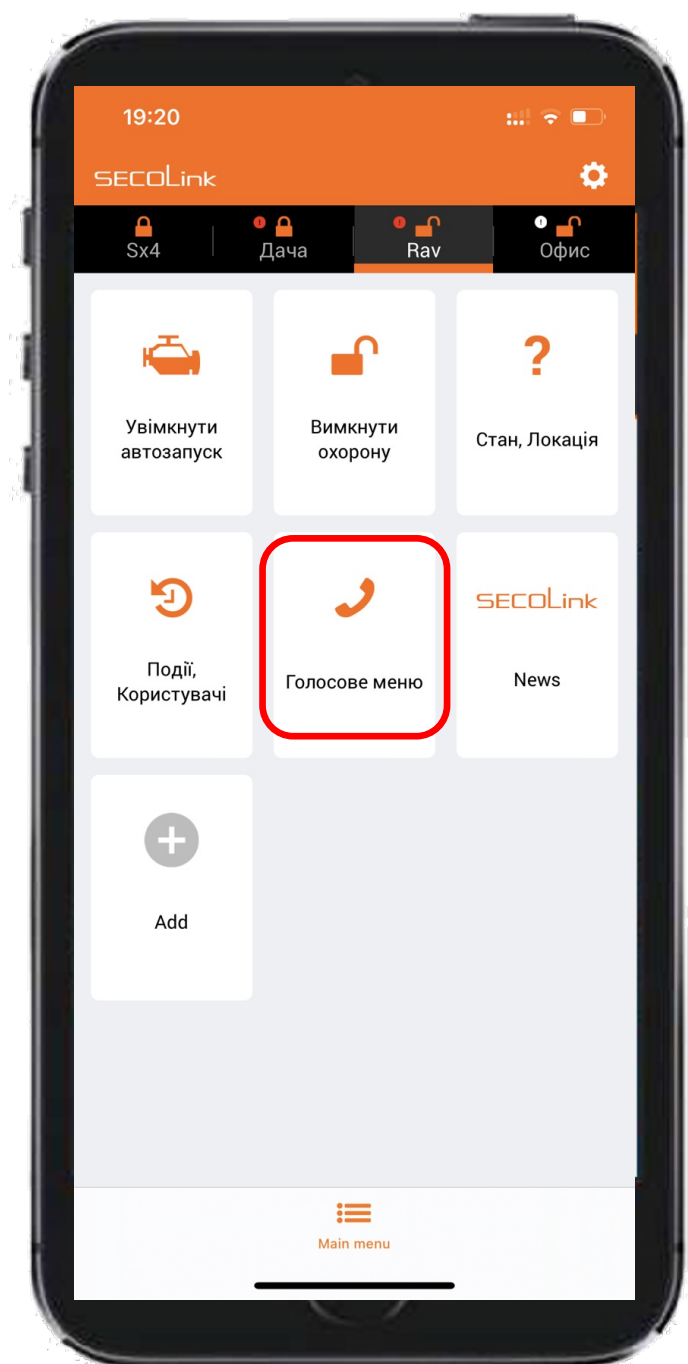

ДОДАТОК SECOLINK PRO

ГОЛОВНЕ МЕНЮ

- УВІМКНУТИ ОХОРОНУ
- ВИМКНУТИ ОХОРОНУ
- ГОЛОСОВЕ МЕНЮ
- СКИДАННЯ ТРИВОГИ
- СТАН ЛОКАЦІЯ
- УПРАВЛІННЯ
- ПОДІЇ
- СПОВІЩЕННЯ

ДОДАТОК SECOLINK PRO

НАЙБІЛЬШ ЧАСТО ВИКОРИСТОВУВАНІ КЛАВІШІ

- УВІМКНУТИ АВТОЗАПУСК
- УВІМКНУТИ ПІДІГРІВАЧ
- ВИМКНУТИ АВТОЗАПУСК
- ВІДКРИТИ БАГАЖНІК

ДОДАТОК SECOLINK PRO

НАЙБІЛЬШ ЧАСТО ВИКОРИСТОВУВАНІ КЛАВІШІ

ЗА ДОПОМОГОЮ ВІДПОВІДНИХ КЛАВІШ МОЖНО

УВІМКНУТИ/ ВИМКНУТИ РЕЖИМ «ОХОРОНА»

ДОДАТОК SECOLINK PRO

ГОЛОСОВЕ МЕНЮ ДОЗВОЛЯЄ:

- ОТРИМАТИ ІНФОРМАЦІЮ ПРО СТАН СИСТЕМИ
- КЕРУВАТИ ФУНКЦІЯМИ СИСТЕМИ
- ЗМІНЮВАТИ НАЛАШТУВАННЯ СИСТЕМИ

ДОДАТОК SECOLINK PRO

**КЛАВІША «ЗНЯТТЯ ТРЕВОГИ» ДОЗВОЛЯЄ ПО
НЕОБХІДНОСТІ СКИНУТИ СИГНАЛ ТРИВОГИ**

ДОДАТОК SECOLINK PRO

СТАН, ЛОКАЦІЯ

МЕНЮ ДОЗВОЛЯЄ ДІЗНАТИСЯ

- АКТУАЛЬНІТЬ ІНФОРМАЦІЇ
- СТАН СИСТЕМИ ОХОРОНИ
- СТАН АВТОМОБІЛЯ
- НЕСПРАВНОСТІ

ДОДАТОК SECOLINK PRO НАЛАШТУВАННЯ АВТОЗАПУСК

ВКЛЮЧЕННЯ АВТОЗАПУСКУ МОЖЛИВО: