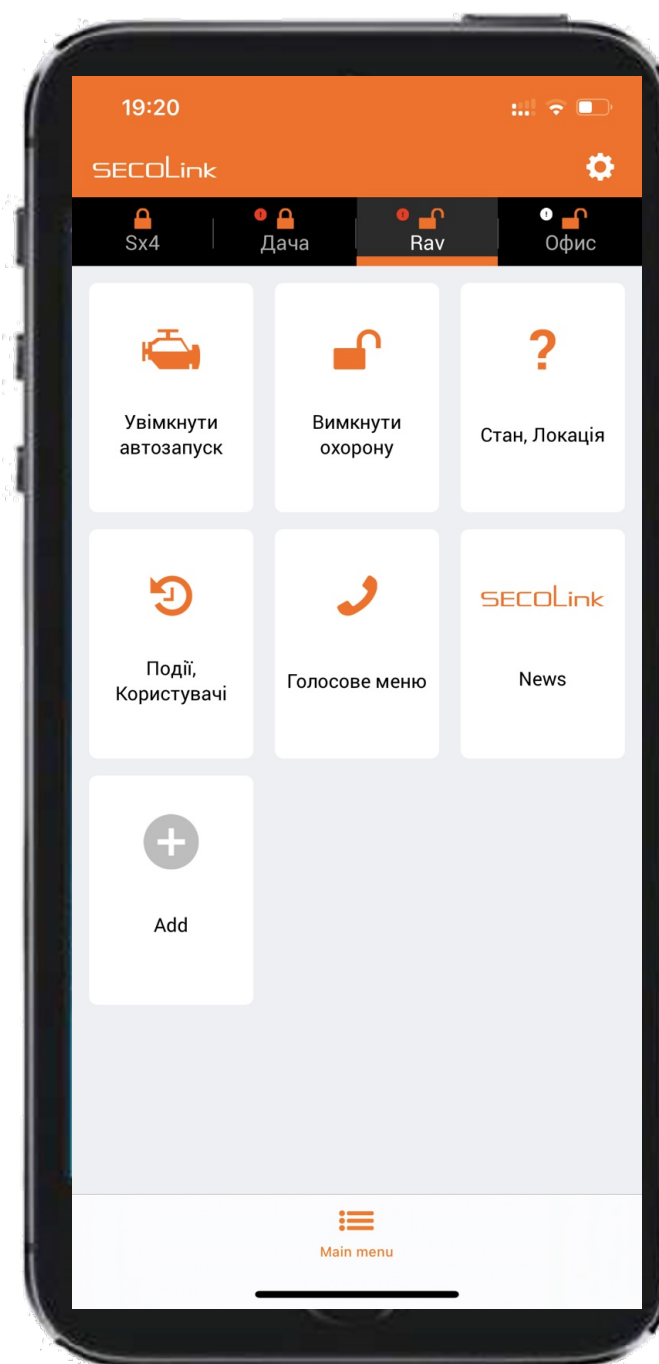

ДОДАТОК SECOLINK PRO

НАЙБІЛЬШ ЧАСТО ВИКОРИСТОВУВАНІ КЛАВІШІ

- УВІМКНУТИ АВТОЗАПУСК
- УВІМКНУТИ ПІДІГРІВАЧ
- ВИМКНУТИ АВТОЗАПУСК
- ВІДКРИТИ БАГАЖНІК