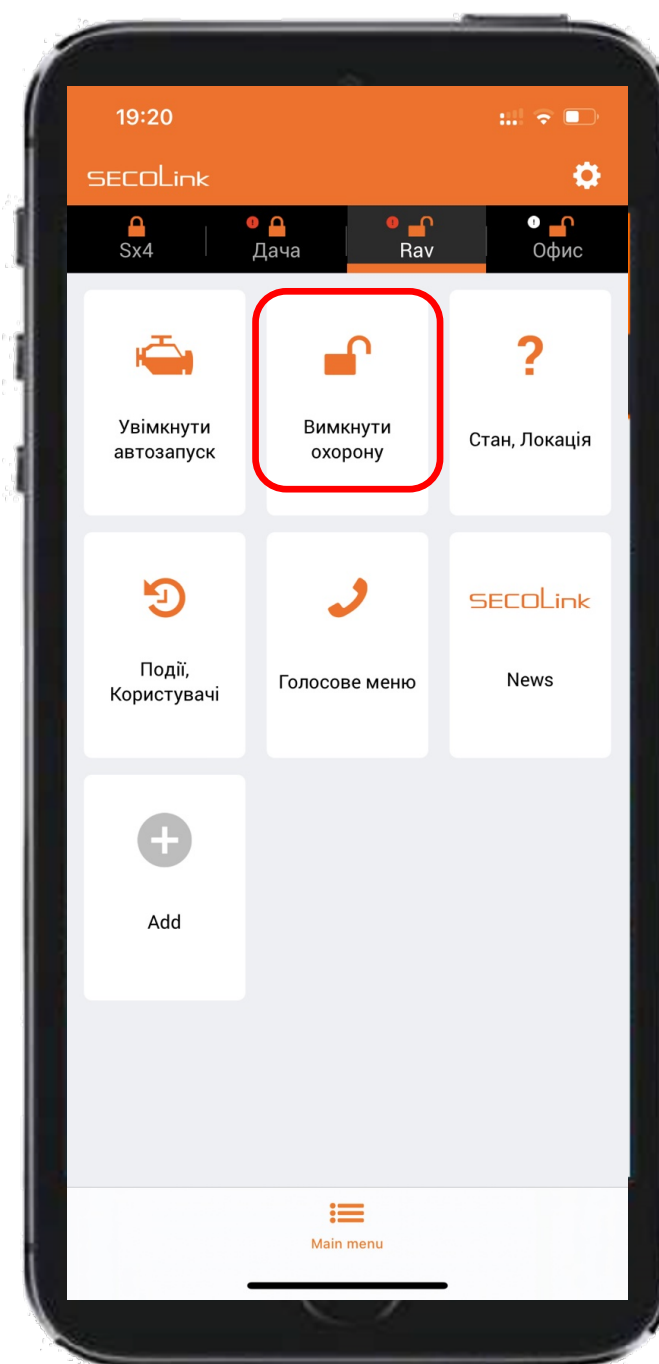

ДОДАТОК SECOLINK PRO

ГОЛОВНЕ МЕНЮ

- УВІМКНУТИ ОХОРОНУ
- ВИМКНУТИ ОХОРОНУ
- ГОЛОСОВЕ МЕНЮ
- СКИДАННЯ ТРИВОГИ
- СТАН ЛОКАЦІЯ
- УПРАВЛІННЯ
- ПОДІЇ
- СПОВІЩЕННЯ

ДОДАТОК SECOLINK PRO

НАЙБІЛЬШ ЧАСТО ВИКОРИСТОВУВАНІ КЛАВІШІ

- УВІМКНУТИ АВТОЗАПУСК
- УВІМКНУТИ ПІДІГРІВАЧ
- ВИМКНУТИ АВТОЗАПУСК
- ВІДКРИТИ БАГАЖНІК

ДОДАТОК SECOLINK PRO

НАЙБІЛЬШ ЧАСТО ВИКОРИСТОВУВАНІ КЛАВІШІ

ЗА ДОПОМОГОЮ ВІДПОВІДНИХ КЛАВІШ МОЖНО

УВІМКНУТИ/ ВИМКНУТИ РЕЖИМ «ОХОРОНА»

ДОДАТОК SECOLINK PRO

ГОЛОСОВЕ МЕНЮ ДОЗВОЛЯЄ:

- ОТРИМАТИ ІНФОРМАЦІЮ ПРО СТАН СИСТЕМИ
- КЕРУВАТИ ФУНКЦІЯМИ СИСТЕМИ
- ЗМІНЮВАТИ НАЛАШТУВАННЯ СИСТЕМИ

ДОДАТОК SECOLINK PRO

**КЛАВІША «ЗНЯТТЯ ТРЕВОГИ» ДОЗВОЛЯЄ ПО
НЕОБХІДНОСТІ СКИНУТИ СИГНАЛ ТРИВОГИ**

ДОДАТОК SECOLINK PRO

СТАН, ЛОКАЦІЯ

МЕНЮ ДОЗВОЛЯЄ ДІЗНАТИСЯ

- АКТУАЛЬНІТЬ ІНФОРМАЦІЇ
- СТАН СИСТЕМИ ОХОРОНИ
- СТАН АВТОМОБІЛЯ
- НЕСПРАВНОСТІ

ДОДАТОК SECOLINK PRO НАЛАШТУВАННЯ АВТОЗАПУСК

ВКЛЮЧЕННЯ АВТОЗАПУСКУ МОЖЛИВО: