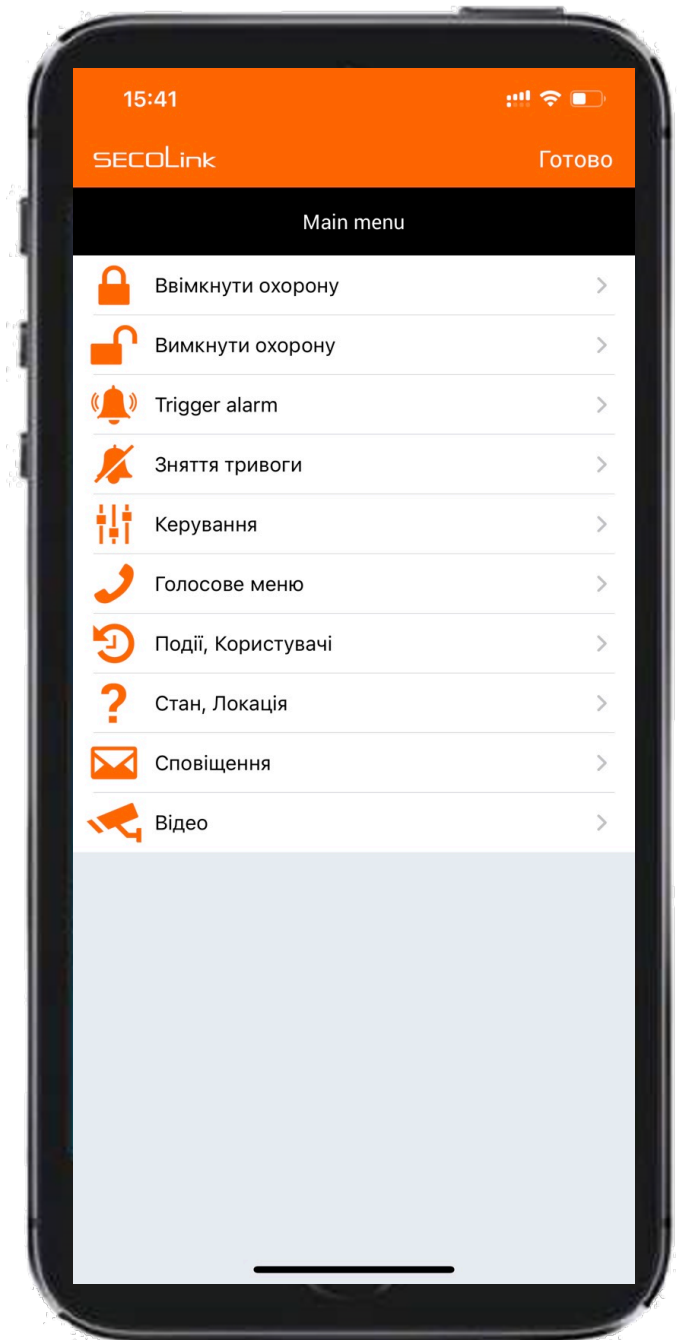

УПРАВЛІННЯ СИСТЕМОЮ EUROSECURITY GN8

- ШТАТНІ ОРГАНИ УПРАВЛІННЯ АВТОМОБІЛЯ
- ГОЛОСОВЕ МЕНЮ
- КОРОТКИЙ ДЗВІНОК
- SMS-КОМАНДИ
- МОБІЛЬНИЙ ДОДАТОК **SECOLINK PRO**

Мобільний додаток SECOLINK дозволяє користувачу віддалено керувати та контролювати одночасно автомобіль, квартиру, будинок, дачу, офіс,, гараж

ДОДАТОК SECOLINK PRO

ГОЛОВНЕ МЕНЮ

- УВІМКНУТИ ОХОРОНУ
- ВИМКНУТИ ОХОРОНУ
- ГОЛОСОВЕ МЕНЮ
- СКИДАННЯ ТРИВОГИ
- СТАН ЛОКАЦІЯ
- УПРАВЛІННЯ
- ПОДІЇ
- СПОВІЩЕННЯ

ДОДАТОК SECOLINK PRO

НАЙБІЛЬШ ЧАСТО ВИКОРИСТОВУВАНІ КЛАВІШІ

ДОДАТОК SECOLINK PRO

ГОЛОСОВЕ МЕНЮ ДОЗВОЛЯЄ:

- ОТРИМАТИ ІНФОРМАЦІЮ ПРО СТАН СИСТЕМИ
- КЕРУВАТИ ФУНКЦІЯМИ СИСТЕМИ
- ЗМІНЮВАТИ НАЛАШТУВАННЯ СИСТЕМИ

ДОДАТОК SECOLINK PRO

**КЛАВІША «ЗНЯТТЯ ТРЕВОГИ» ДОЗВОЛЯЄ ПО
НЕОБХІДНОСТІ СКИНУТИ СИГНАЛ ТРИВОГИ**