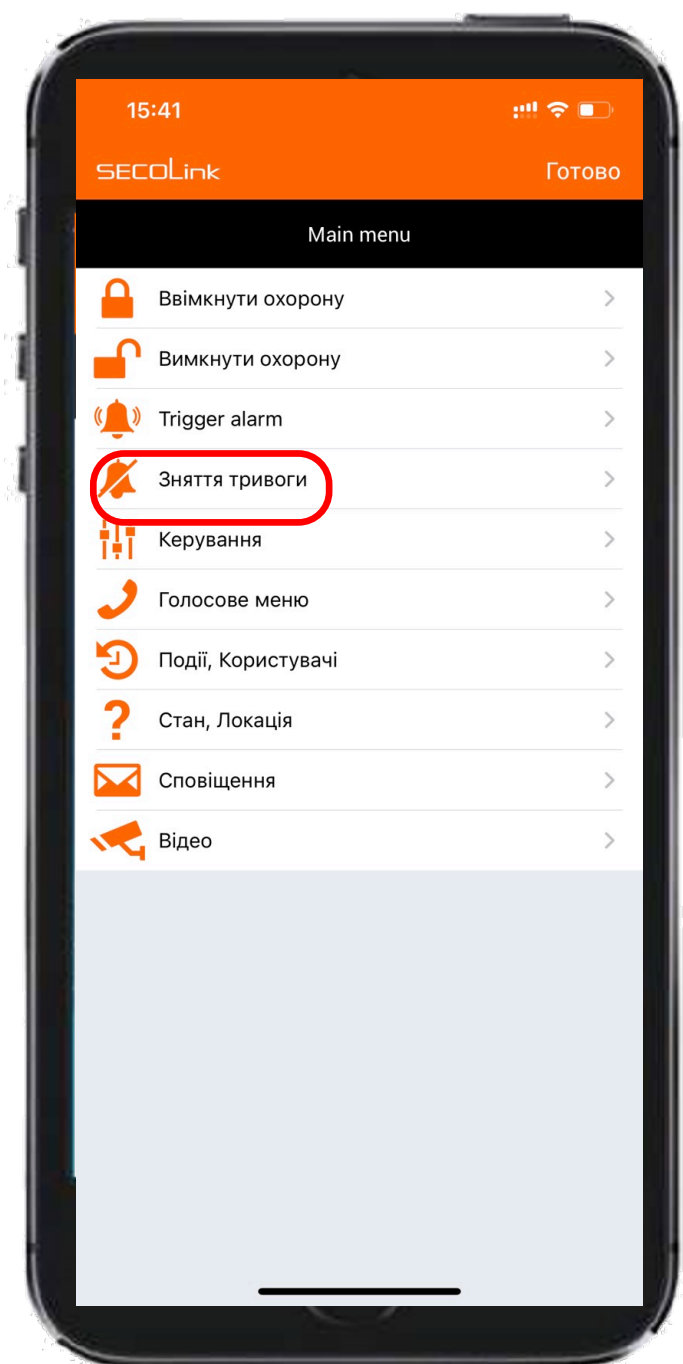

ДОДАТОК SECOLINK PRO

ГОЛОВНЕ МЕНЮ

- УВІМКНУТИ ОХОРОНУ
- ВИМКНУТИ ОХОРОНУ
- ГОЛОСОВЕ МЕНЮ
- СКИДАННЯ ТРИВОГИ
- СТАН ЛОКАЦІЯ
- УПРАВЛІННЯ
- ПОДІЇ
- СПОВІЩЕННЯ

ДОДАТОК SECOLINK PRO

НАЙБІЛЬШ ЧАСТО ВИКОРИСТОВУВАНІ КЛАВІШІ

- УВІМКНУТИ АВТОЗАПУСК
- УВІМКНУТИ ПІДІГРІВАЧ
- ВИМКНУТИ АВТОЗАПУСК
- ВІДКРИТИ БАГАЖНІК

ДОДАТОК SECOLINK PRO

НАЙБІЛЬШ ЧАСТО ВИКОРИСТОВУВАНІ КЛАВІШІ

ЗА ДОПОМОГОЮ ВІДПОВІДНИХ КЛАВІШ МОЖНО

УВІМКНУТИ/ ВИМКНУТИ РЕЖИМ «ОХОРОНА»

ДОДАТОК SECOLINK PRO

ГОЛОСОВЕ МЕНЮ ДОЗВОЛЯЄ:

- ОТРИМАТИ ІНФОРМАЦІЮ ПРО СТАН СИСТЕМИ
- КЕРУВАТИ ФУНКЦІЯМИ СИСТЕМИ
- ЗМІНЮВАТИ НАЛАШТУВАННЯ СИСТЕМИ

ДОДАТОК SECOLINK PRO

**КЛАВІША «ЗНЯТТЯ ТРЕВОГИ» ДОЗВОЛЯЄ ПО
НЕОБХІДНОСТІ СКИНУТИ СИГНАЛ ТРИВОГИ**

ДОДАТОК SECOLINK PRO

СТАН, ЛОКАЦІЯ

МЕНЮ ДОЗВОЛЯЄ ДІЗНАТИСЯ

- АКТУАЛЬНІТЬ ІНФОРМАЦІЇ
- СТАН СИСТЕМИ ОХОРОНИ
- СТАН АВТОМОБІЛЯ
- НЕСПРАВНОСТІ

ДОДАТОК SECOLINK PRO НАЛАШТУВАННЯ АВТОЗАПУСК

ВКЛЮЧЕННЯ АВТОЗАПУСКУ МОЖЛИВО: