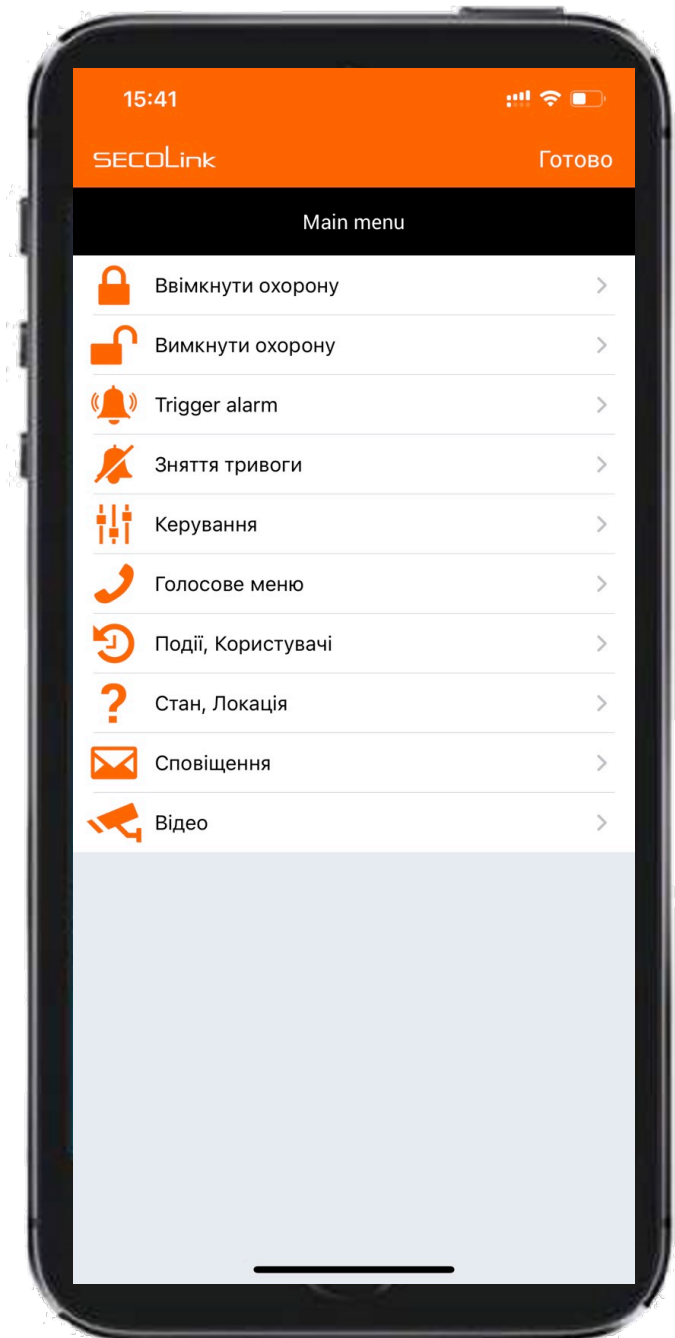

УПРАВЛІННЯ СИСТЕМОЮ EUROSECURITY GN8

- ШТАТНІ ОРГАНИ УПРАВЛІННЯ АВТОМОБІЛЯ
- ГОЛОСОВЕ МЕНЮ
- КОРОТКИЙ ДЗВІНОК
- SMS-КОМАНДИ
- МОБІЛЬНИЙ ДОДАТОК **SECOLINK PRO**

Мобільний додаток SECOLINK дозволяє користувачу віддалено керувати та контролювати одночасно автомобіль, квартиру, будинок, дачу, офіс,, гараж

ДОДАТОК SECOLINK PRO

ГОЛОВНЕ МЕНЮ

- УВІМКНУТИ ОХОРОНУ
- ВИМКНУТИ ОХОРОНУ
- ГОЛОСОВЕ МЕНЮ
- СКИДАННЯ ТРИВОГИ
- СТАН ЛОКАЦІЯ
- УПРАВЛІННЯ
- ПОДІЇ
- СПОВІЩЕННЯ

ДОДАТОК SECOLINK PRO

НАЙБІЛЬШ ЧАСТО ВИКОРИСТОВУВАНІ КЛАВІШІ