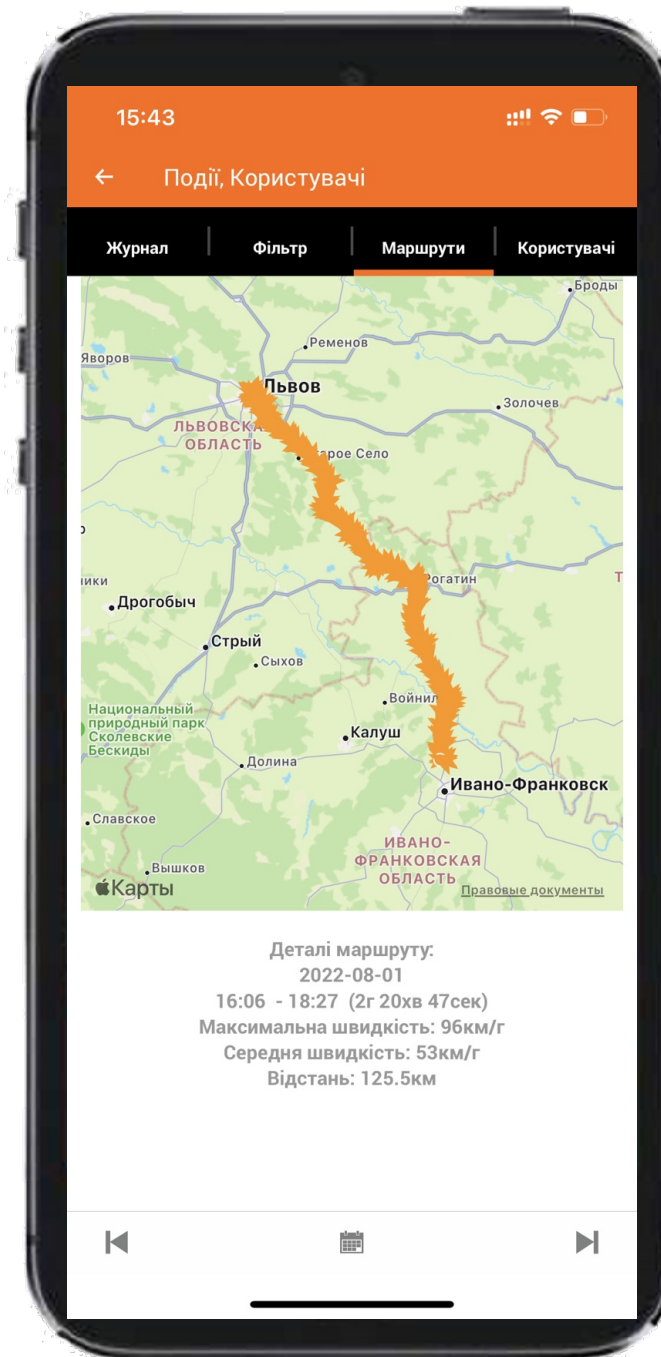

ДОДАТОК SECOLINK PRO

ПОДІЇ, КОРИСТУВАЧІ

ДЕТАЛІ МАРШРУТУ:

МОЖЛИВО ВИБРАТИ ДАТУ

ЧАС ПОЧАТКУ РУХУ/КІНЦЯ

ТРИВАЛІСТЬ

МАКСИМАЛЬНА ШВИДКІСТЬ

СЕРЕДНЯ ШВИДКІСТЬ

ВІДСТАНЬ