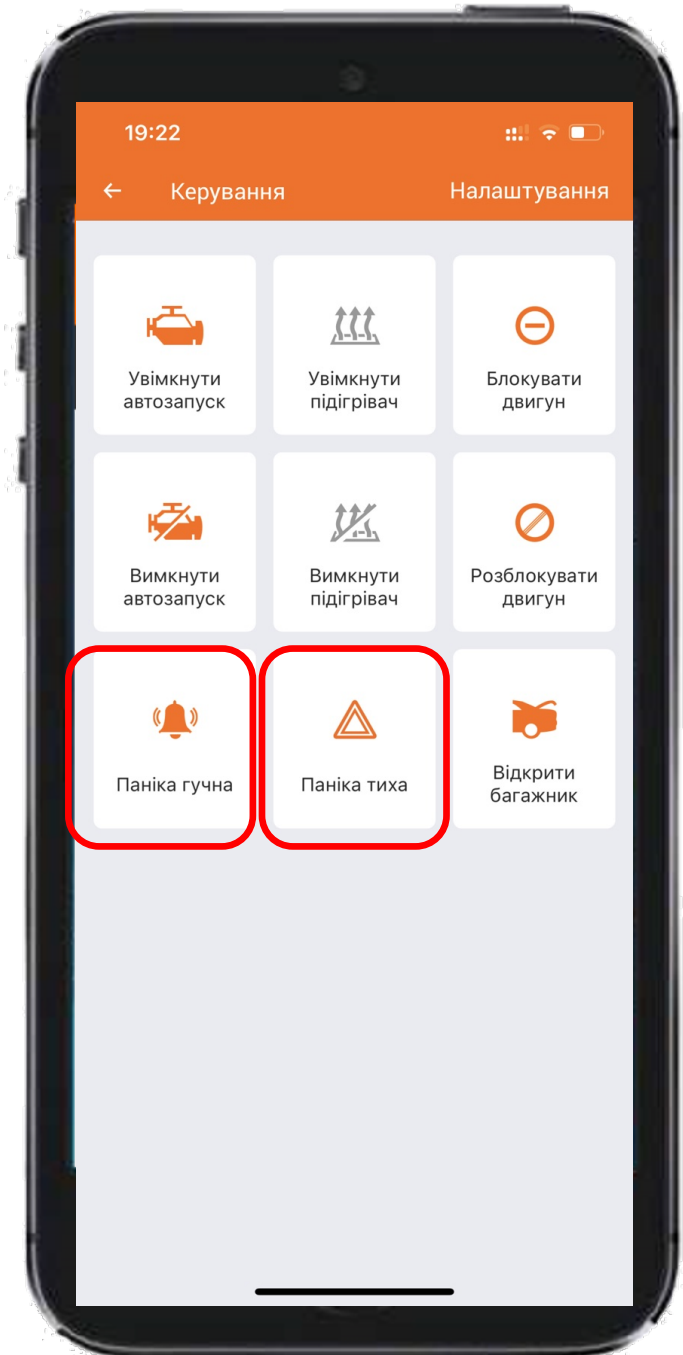

ДОДАТОК SECOLINK PRO

РЕЖИМ ПАНІКА

НАТИСНУВШИ КНОПКУ «ПАНІКА ГУЧНА»/ «ПАНІКА ТИХА»

МОЖНА ДІСТАНЦІЙНО ВВІМКНУТИ МИГОТІННЯ

АВТОМОБІЛЯ З ЗВУЧННЯМ СИРЕНИ АБО БЕЗ НЬГО