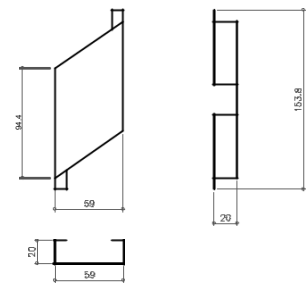

## Технічні характеристики :

Висота секції, мм	Жалюзі, шт	Дистанція ліва/права
1060	11	10/10
1155	12	11/11
1250	13	12/12
1345	14	13/13
1440	15	14/14
1535	16	15/15
1630	17	16/16
1725	18	17/17
1820	19	18/18
1915	20	19/19
2010	21	20/20
2105	22	21/21
2200	23	22/22
2295	24	23/23
2390	25	24/24

## Комплектуючі огорожі «ЖАЛЮЗІ»

1 - Жалюзі

2a - Дистанція  
ліва  
(Жалюзі)

2б - Дистанція права  
(Жалюзі)

3 - П-Планка  
(Жалюзі)

\* Рекомендована найбільша довжина «ЖАЛЮЗІ» - 3000мм

кровляпрофи.укр