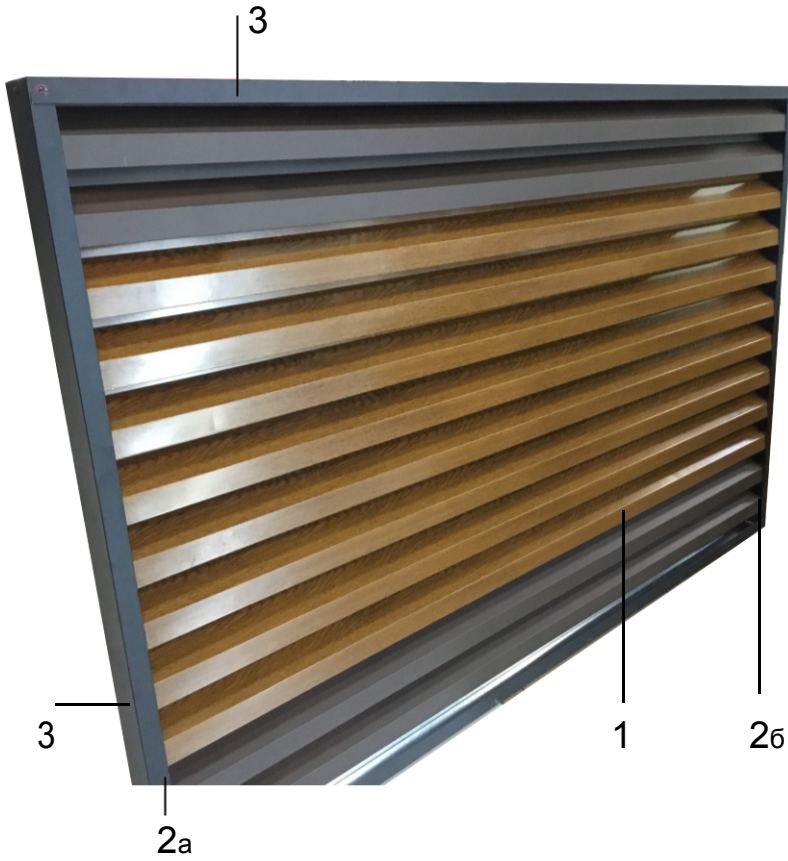

## Технічні характеристики :

Висота секції, мм	Жалюзі, шт	Дистанція ліва/права
1060	11	10/10
1155	12	11/11
1250	13	12/12
1345	14	13/13
1440	15	14/14
1535	16	15/15
1630	17	16/16
1725	18	17/17
1820	19	18/18
1915	20	19/19
2010	21	20/20
2105	22	21/21
2200	23	22/22
2295	24	23/23
2390	25	24/24

## Комплектуючі огорожі «ЖАЛЮЗІ»

1 - Жалюзі

2a - Дистанція  
ліва  
(Жалюзі)

2б - Дистанція права  
(Жалюзі)

3 - П-Планка  
(Жалюзі)

\* Рекомендована найбільша довжина «ЖАЛЮЗІ» - 3000мм

кровляпрофи.укр