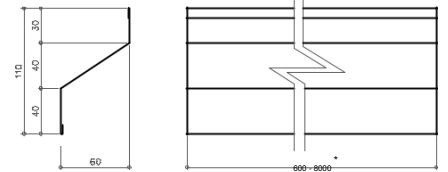

## Технічні характеристики :

Висота секції, мм	Жалюзі, шт	Дистанція ліва/права
1060	11	10/10
1155	12	11/11
1250	13	12/12
1345	14	13/13
1440	15	14/14
1535	16	15/15
1630	17	16/16
1725	18	17/17
1820	19	18/18
1915	20	19/19
2010	21	20/20
2105	22	21/21
2200	23	22/22
2295	24	23/23
2390	25	24/24

## Комплектуючі огорожі «ЖАЛЮЗІ»

1 - Жалюзі

2a - Дистанція  
ліва  
(Жалюзі)

2б - Дистанція права  
(Жалюзі)

3 - П-Планка  
(Жалюзі)

\* Рекомендована найбільша довжина «ЖАЛЮЗІ» - 3000мм

кровляпрофи.укр