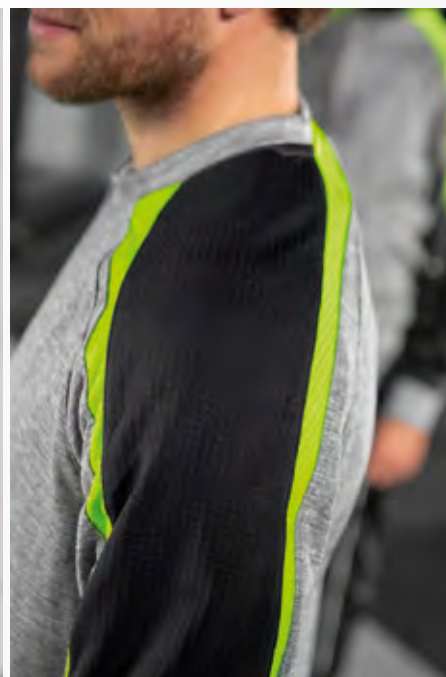

DRIEKEURIG DESIGN