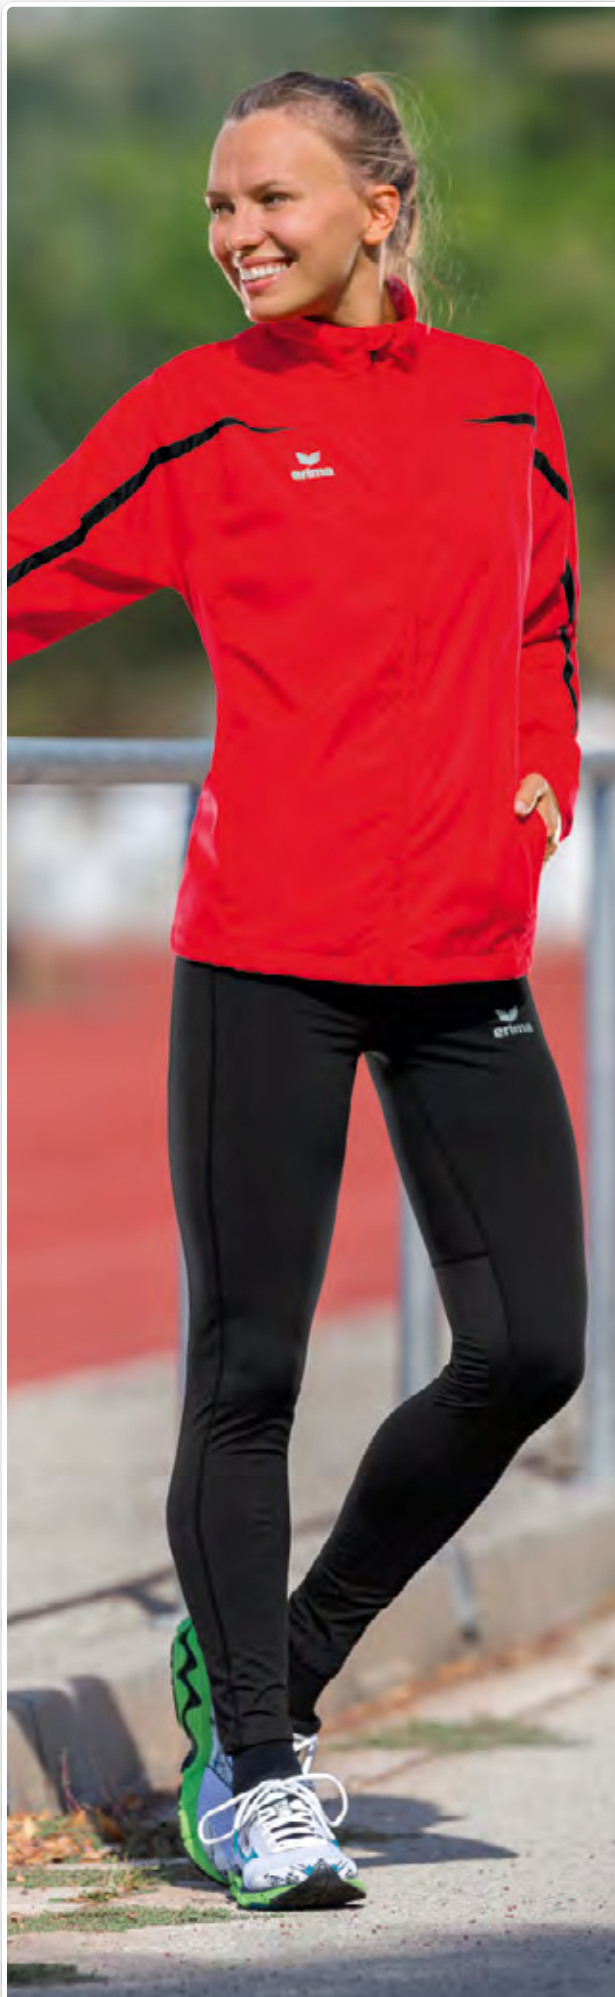

8060701
rood/zwart