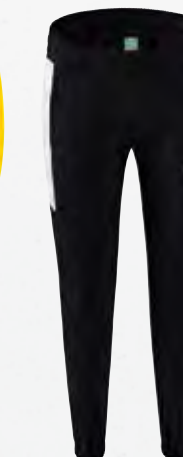

 1102250
zwart/wit

 1102250
zwart/wit

EUR 52,-*

EUR 35,-*

HOGE KRAAG MET CAPUCHON

ZAKKEN MET RITSSLUITING OPZIJ

SIX WINGS TRAININGSJACK MET CAPUCHON

Functioneel en comfortabel! Dit jack met capuchon maakt je look in iedere sportieve situatie compleet.