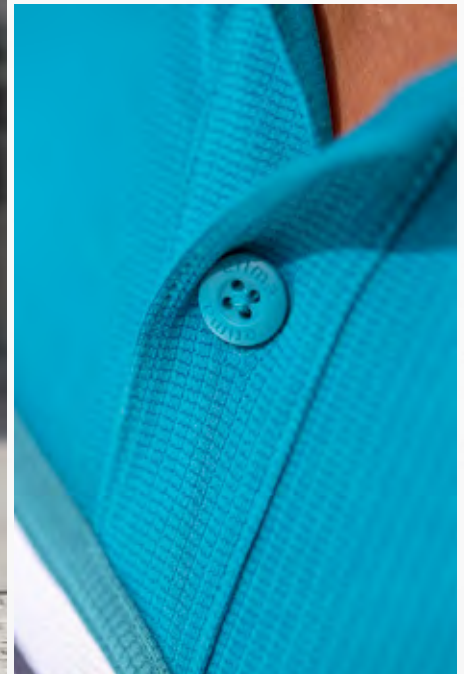

POLOKRAAG MET 2 KNOPEN

5-C POLO

Functionele polo voor sport en vrije tijd.

- Bijzonder licht functioneel materiaal voor een optimaal draaggevoel
- Airmesh aan de binnenkant voor een perfect lichaamsklimaat
- Polokraag met 2 knopen
- Modieuze 5-C print in 3D-design

Materiaal: 100% polyester

Kinderen: Mt. 128-164 EUR 37,-*
Volwassenen: Mt. S-XXXL EUR 42,-*

5-C T-SHIRT

Licht T-shirt voor warme dagen.

- Bijzonder licht functioneel materiaal voor een optimaal draaggevoel
- Airmesh aan de binnenkant voor een perfect lichaamsklimaat
- Modieuze 5-C print in 3D-design

Materiaal: 100% polyester

Kinderen: Mt. 128-164 EUR 32,-*
Volwassenen: Mt. S-XXXL EUR 37,-*

PREMIUM ONE 2.0 SHORT

Lichte short voor bewegingsvrijheid op warme dagen.

- Licht en elastisch functioneel materiaal voor een koel draaggevoel
- Ingezet elastisch materiaal voor meer bewegingsvrijheid
- Brede tailleband met rijkkoord voor een comfortabele pasvorm
- Zakken met ritssluiting opzij
- Binnenbroek van mesh
- Zijlengte: 50 cm (maat M)

Materiaal: 100% polyester
Inzetstukken: 93% polyamide, 7% elastaan
Binnenslip: 100% polyester

Kinderen: Mt. 128-164 EUR 32,-*
Volwassenen: Mt. S-XXXL EUR 37,-*