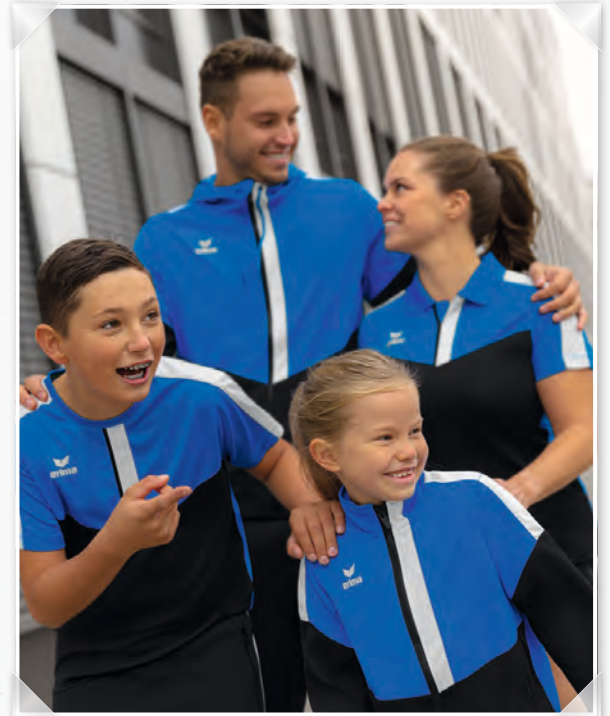

TEAMLINE **SQUAD**

Leverbaar tot eind 2024