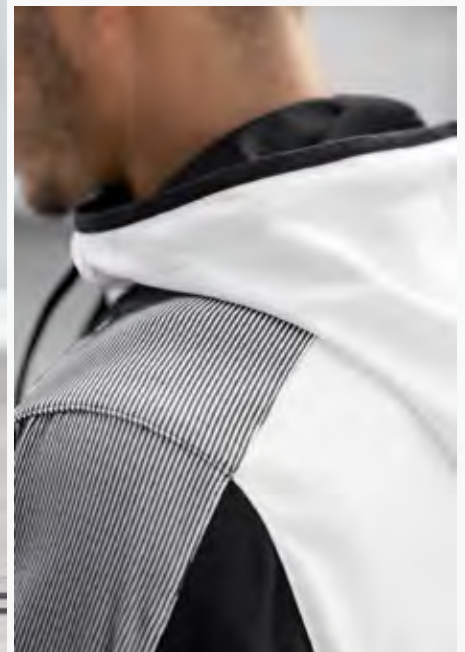

1011807
zwart/grey melange/neon oranje

1101801
zwart

1011808
wit/zwart/rood/geel

1101801
zwart

EUR 68,-*
EUR 73,-*

EUR 57,-*
EUR 62,-*

RAGLANMOUWEN MET ELASTISCH GEBREID 3D-MATERIAAL

INGEZETTE STRETCHSTOF IN DE MOUW VOOR MEER BEWEGINGSVRIJHEID