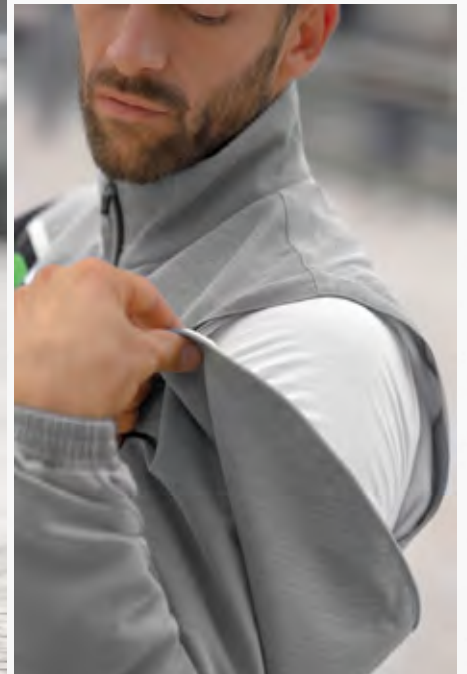

AFNEEMBARE MOUWEN

5-C JACK MET A AFNEEMBARE MOUWEN

Weerbestendig jack en bodywarmer in één.

- Elastisch, vochtregulerend materiaal
- Afneembare mouwen
- Voering van fleece
- Zakken met ritssluiting opzij
- Windwerend en waterafstotend
- Modieuze 5-C print in 3D-design
- Binnenzak met klittenbandsluiting

Materiaal: 100% polyester

Volwassenen: Mt. S-4XL EUR 85,-*

5-C ALLWEATHER JACK

Waterdicht allweather jack voor alle weersomstandigheden.

- Waterdicht buitenmateriaal met gesealde hoofdnamen
- Hoge opstaande kraag met geïntegreerde capuchon
- Opening in de voering voor optimale veredelingsmogelijkheden
- Zakken met ritssluiting opzij
- 1.200 mm waterkolom
- Modieuze 5-C print in 3D-design

Materiaal: 100% polyamide

Inzetstukken: 100% polyester
(zwart/grey melange/wit)

Kinderen: Mt. 128-164 EUR 50,-*
Volwassenen: Mt. S-XXXL EUR 55,-*

TRAININGSBROEK MET TUSSENSTUKKEN OP DE KUITEN 2.0

Onbeperkte bewegingsvrijheid.

- Pijpen met nauw aansluitende inzetstukken met ritssluiting vanaf de kuiten
- Smalle snit
- Dankzij het robuuste polyester materiaal buitengewoon duurzaam
- Steekzakken met ritssluiting opzij

Materiaal: 100% polyester

Kinderen: Mt. 116-164 EUR 30,-*
Volwassenen: Mt. S-XXXL EUR 35,-*