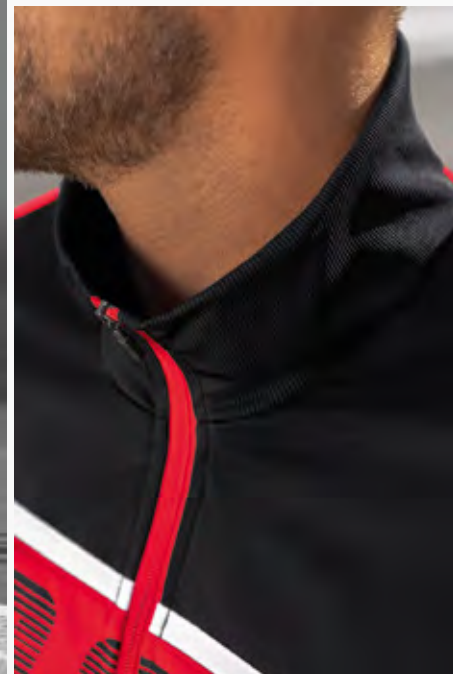

GERIBDE OPSTAANDE KRAAG

5-C POLYESTERJACK

Robuust trainingsjack voor iedere training.

- Elastisch en slijtvast functioneel materiaal
- Brede ribboorden aan de mouwen en de onderkant
- Geribde opstaande kraag
- Zakken met ritssluiting opzij
- Modieuze 5-C print in 3D-design

Materiaal: 100% polyester

Kinderen:	Mt. 116-164	EUR 40,-*
Volwassenen:	Mt. S-XXXL	EUR 45,-*

TRAININGSBROEK MET TUSSENSTUKKEN OP DE KUITEN 2.0

Onbeperkte bewegingsvrijheid.

- Pijpen met nauw aansluitende inzetstukken met ritssluiting vanaf de kuiten
- Smalle snit
- Dankzij het robuuste polyester materiaal buitengewoon duurzaam
- Steekzakken met ritssluiting opzij

Materiaal: 100% polyester

Kinderen:	Mt. 116-164	EUR 30,-*
Volwassenen:	Mt. S-XXXL	EUR 35,-*

5-C TRAININGSTOP

Comfortabele trainingstop voor koelere dagen.

- Zacht en elastisch functioneel materiaal
- Opstaande kraag met korte ritssluiting
- Cotton touch voor een aangenaam draaggevoel
- Elastische ribboorden aan de mouwen
- Modieuze 5-C print in 3D-design

Materiaal: 100% polyester

Kinderen:	Mt. 128-164	EUR 44,-*
Volwassenen:	Mt. S-XXXL	EUR 49,-*