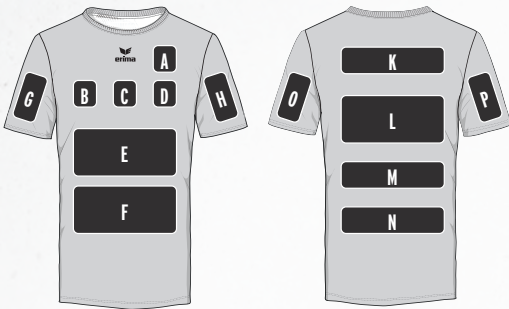

POSITE LOGO/NAAM/NUMMER

HALSVORMEN

RONDE HALS

V-HALS

KRAAG

Bekijk de speciale ERIMA-designs in onze SMU-flyer via www.erima.nl

PASVORM

HEREN + KINDEREN