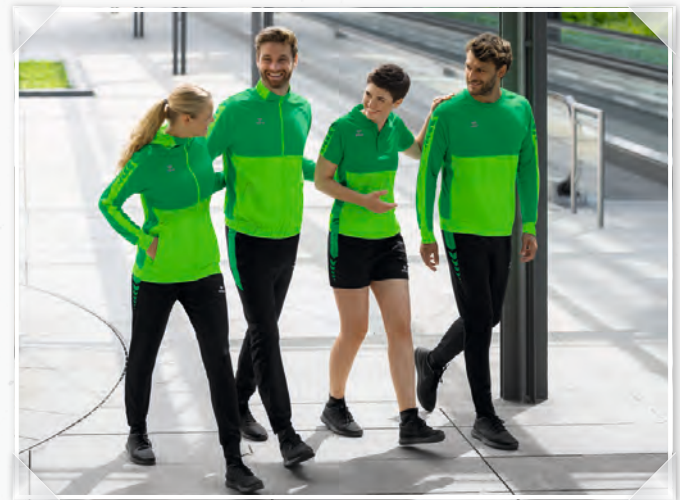

SCAN HIER DE QR-CODE
MET JE SMARTPHONE OM
ONZE SIX WINGS TEAMLINE
IN ACTIE TE ZIEN!