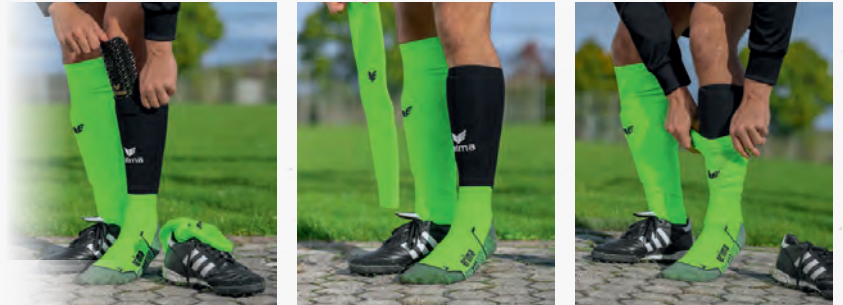

Trek je trainingssockken en scheenbeschermers aan, vervolgens trek je de tube socks daarboven aan.

BLIJVEN PERFECT ZITTEN
dankzij het elastische boord

EXTRA STRETCH OP DE KUIT
voor een optimale pasvorm en meer comfort