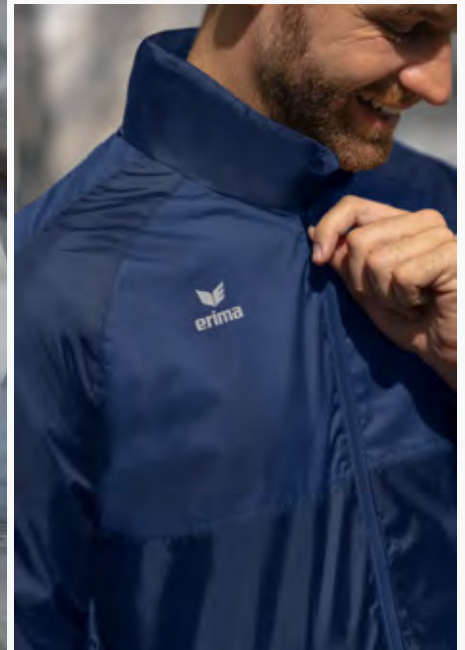

ESSENTIAL TEAM

EUR 42,-*
EUR 47,-*

EUR 75,-*

AFNEEMBARE MOUWEN

WATERDICHT BUITENMATERIAAL MET GESEALDE HOOFDNADEN

SIX WINGS JACK MET AFNEEMBARE MOUWEN

Vorbereid op iedere situatie! Van dit weerbestendige jack maak je heel eenvoudig een lichte bodywarmer.