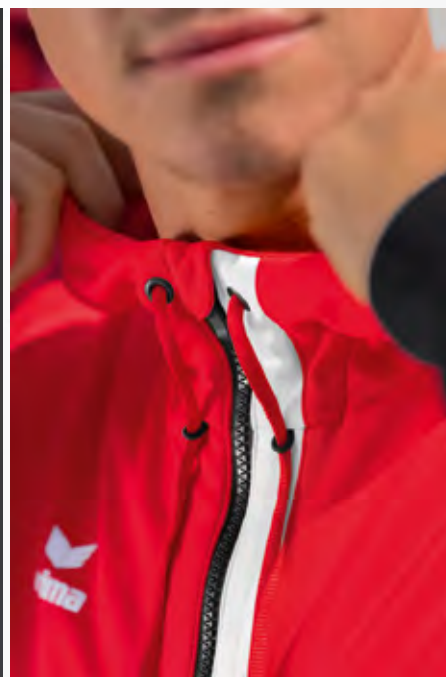

HOGE KRAAG MET CAPUCHON EN RIJGKOORD