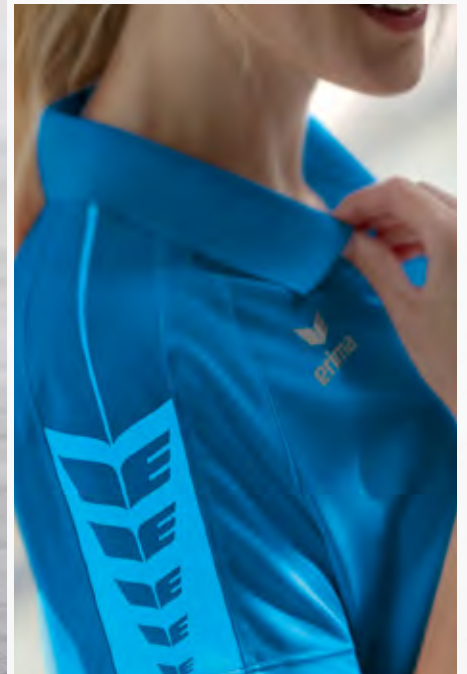

EUR 30,-*

EUR 35,-*

EUR 30,-*

ERIMA WING-DESIGN OP DE SCHOUDER

GERIBDE POLOKRAAG MET KNOOPSLUITING

SIX WINGS T-SHIRT

Klassiek en functioneel! Met dit T-shirt zijn jij en je team altijd goed uitgerust.

- Licht, sneldrogend functioneel materiaal
- Ronde hals met ribboord
- Erima wing-design op de schouder
- Getailleerd model