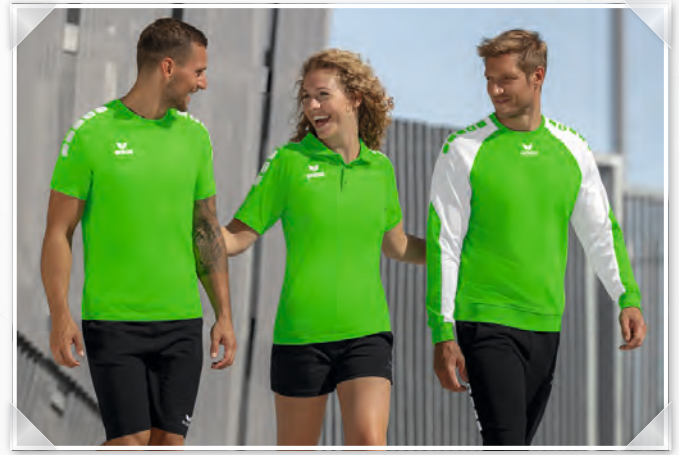

2082216
wit/monument grey

2092204
licht grey melange

2092204
licht grey melange

2092202
zwart

SCAN HIER DE QR-CODE
MET JE SMARTPHONE OM
ONZE ESSENTIAL 5-C
TEAMLINE IN ACTIE TE ZIEN!

curaçao | zwart

green | wit