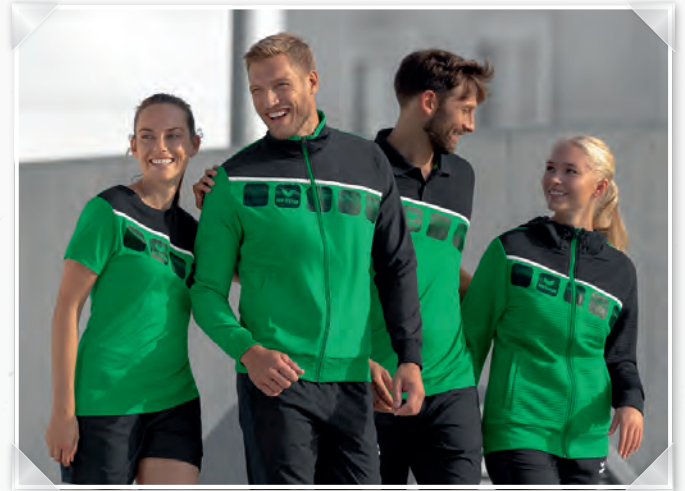

SCAN HIER DE QR-CODE
MET JE SMARTPHONE OM
ONZE 5-C TEAMLINE IN
ACTIE TE ZIEN!