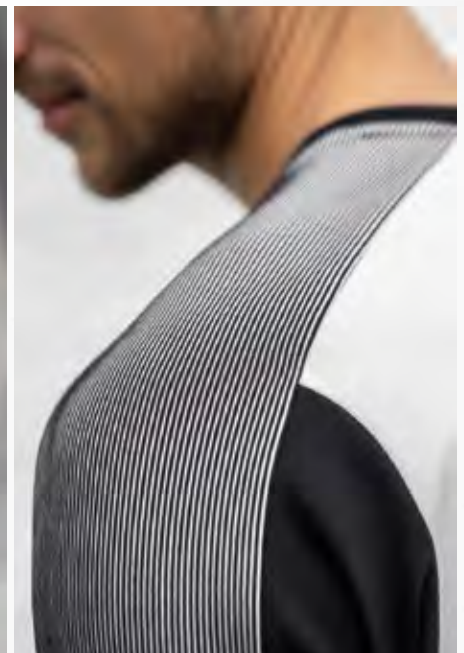

EUR 38,-*
EUR 43,-*

EUR 44,-*
EUR 49,-*

EUR 32,-*
EUR 37,-*

INGEZETTE STRETCHSTOF IN DE MOUV VOOR MEER BEWEGINGSVRIJHEID

POLOKRAAG MET 3 KNOPEN

PREMIUM ONE 2.0 T-SHIRT

Ademend shirt voor warme dagen.

- Licht en zacht functioneel materiaal voor een droog draaggevoel
- Air-mesh aan de binnenkant voor een betere ventilatie
- Ingezet stretchstof in de mouw voor meer bewegingsvrijheid
- Comfortabele ronde hals