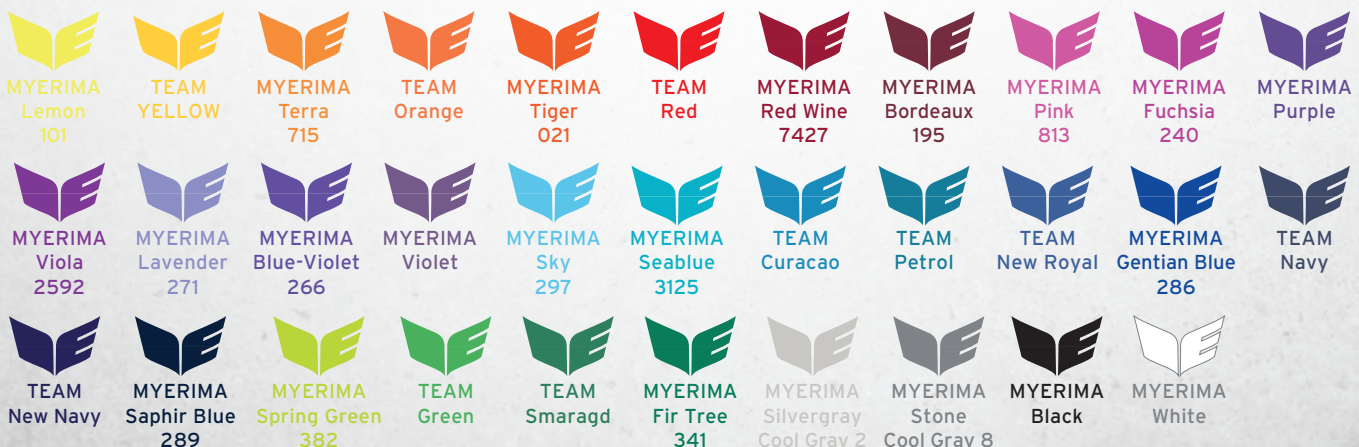

KLEUREN

Andere kleuren zijn op aanvraag mogelijk