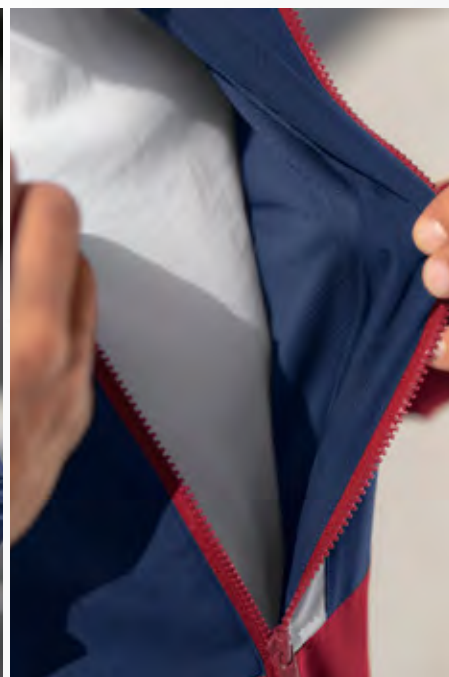

MESHVOERING

HOGE KRAAG MET CAPUCHON

SQUAD TRACKTOP JACK MET CAPUCHON

Sportief op pad - naar de training of in het dagelijks leven.

- Licht, functioneel materiaal
- Brede ribboorden aan de mouwen en de onderkant
- Hoge kraag met capuchon
- Zakken met ritssluiting opzij
- Meshvoering