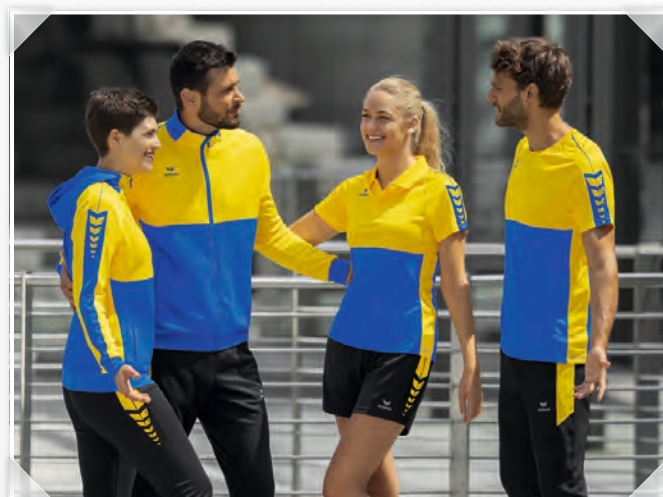

SIX WINGS

SQUAD

5-C

PREMIUM ONE 2.0

LIGA 2.0

ESSENTIAL TEAM