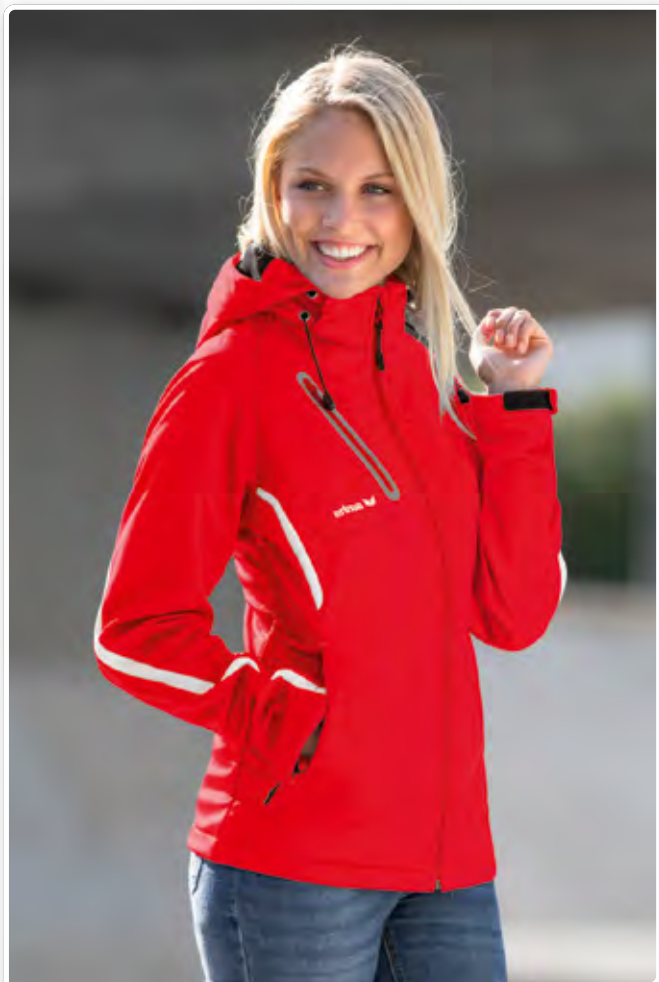

Materiaal: 100% polyester

Kinderen:	Mt. 128-164	EUR 95,-*
Volwassenen:	Mt. S-XXXL	EUR 110,-*

9060709
rood/wit

9060710
grey melange/green gecko

906201
zwart/antraciet

906402
new royal/wit

FUNCTIONEEL SOFTSHELL JACK