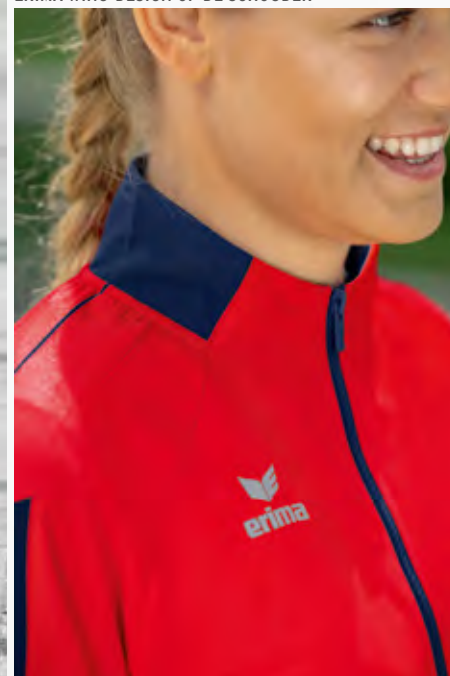

Materiaal: 100% polyester
Wattering: 100% polyester

Volwassenen: Mt. S-XXL EUR 120,-*

EUR 55,-*

EUR 40,-*

ERIMA WING-DESIGN OP DE SCHOUDER

OPSTAANDE KRAAG

SIX WINGS PRESENTATIEJACK

Jouw team in het middelpunt! Met dit presentatiejack zie je er ook voor en na de training en bij je dagelijkse activiteiten sportief uit.