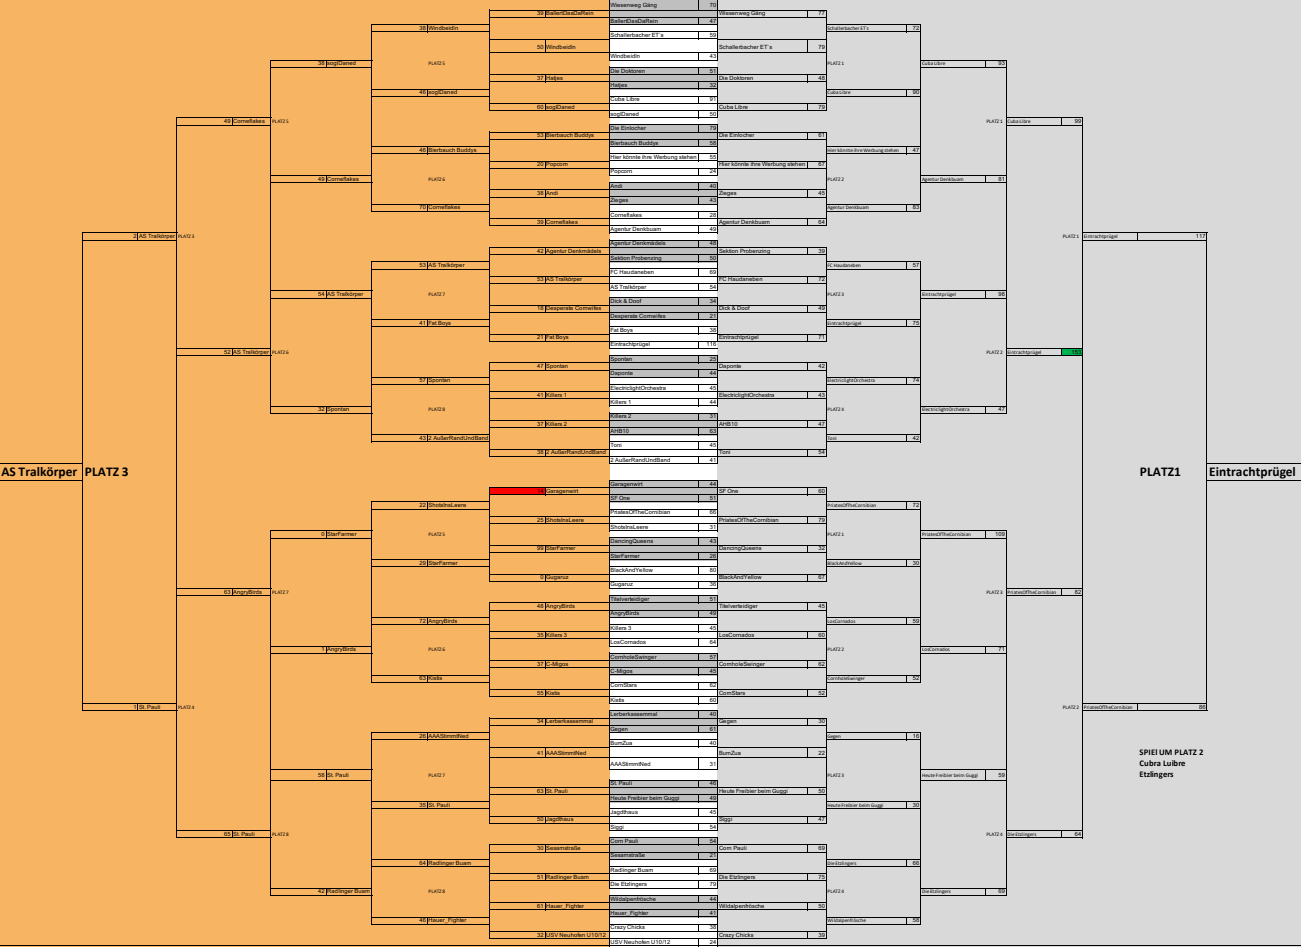

B-BEWERB / linke Seite aus Sicht Tribüne **QUALIRUNDE** **A-BEWERB / rechte Seite aus Sicht Tribüne**

Sieger B	Startzeit 19:15	Startzeit 18:45	Startzeit 18:15	Startzeit 17:15	Startzeit 15:15	Startzeit 13:15	Startzeit 15:15	Startzeit 17:15	Startzeit 18:15	Startzeit 18:45	Startzeit 19:15	Sieger A
	Finale B Platz 5 1 Spiel	Halbfinale B Platz 5 - 6 2 Spiele	Viertelfinale B Platz 5 - 8 4 Spiele	Achtelfinale B Platz 5 - 8 8 Spiele	Hauptrunde B Platz 5 - 8 16 Spiele			QUAU Platz 1 - 8 32 Spiele	Hauptrunde A Platz 1 - 4 16 Spiele	Achtelfinale A Platz 1 - 4 8 Spiele	Viertelfinale A Platz 1 - 4 4 Spiele	
Durchgänge:	1	1	1	1	1	Durchgänge:	4	4	2	1	1	
Zeit:	30 0	30 0	30 0	30 0	60 1 1:0 0	Zeit:	120 2 2:0 0	120 2 2:0 0	60 1 0 0	30 0 0 0	30 0 0 0	1

AS Tralkörper

PLATZ 3

PLATZ 1

Eintrachtprügel

SPIELUM PLATZ 2
Cobra Lubre
Estlingers